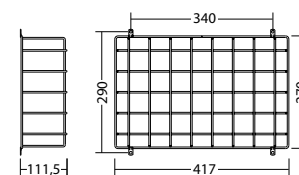

Ballschutzkorb rechteckig Art. Nr. 101441485