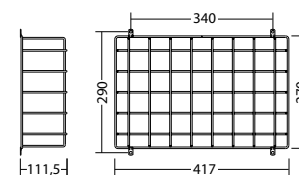

Ballschutzkorb rechteckig   Art. Nr. 101441485