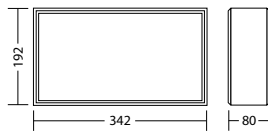

Info: Bei Bestellung einer Leuchte sind die benötigten Piktogrammbaugruppen anzugeben. Die Baugruppen sollten so gewählt werden, dass im Normalzustand die Pfeile nicht gegen die Laufrichtung des Fluchtmännchens zeigen.