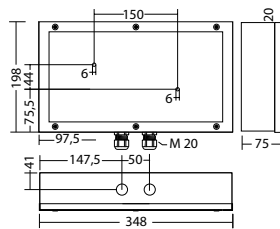

Einseitige dynamische Rettungszeichenleuchten aus robustem Edelstahl mit hoher Schutzart zur Anzeige des sicheren Rettungsweges in Abhängigkeit von Rauchausbreitung eines Brandes.

Technische Daten

Erkennungsweite:	30 m	Wirkleistung:	5,6 W
Material:	Edelstahl	Schutzklasse:	III
Leuchtmittel:	LED-Modul	Klemmen:	2,5mm ² für Durchgangsverdrahtung
Nennspannung DC:	24 V ±25 %	Temperatur ta:	-15...+40 °C
Nennstrom DC:	230 mA		

Artikel

FL 808 ILDD 24V				
Farben	Edelstahl	RAL 7015	RAL 9016	RAL (Sonder)
Art. Nr.	101390763	101390965	101390864	101391066

Bezeichnung	Zubehör	Teile Nr.
BG FL 8X8 ILDD 24V PL	benötigt	101487157
BG FL 8X8 ILDD 24V PR	benötigt	101487258

Wandmontage

Schutzart: IP65

Info: Bei Bestellung einer Leuchte sind die benötigten Piktogrammbaugruppen anzugeben. Die Baugruppen sollten so gewählt werden, dass im Normalzustand die Pfeile nicht gegen die Laufrichtung des Fluchtmännchens zeigen.