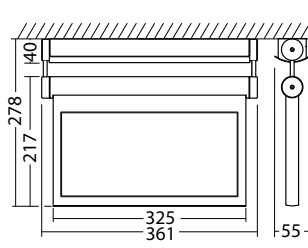

BNP 1118.1 SV/B LED 1-8/D

Kleuren	RVS	
Art. Nr.	101399857	
Wand- of plafondmontage	Lichtkleur: 6500 K	Bescherming: IP20

Omschrijving	Accessoires	Art. nr.
Legend panel 1118.2 20mm - engraved	benodigd	102002873
Pictogramplaat 1118.2 PL / PR 20mm	benodigd	101468363
Pictogramplaat 1118.2 PL / ws 20mm	benodigd	101468060
Pictogramplaat 1118.2 PLO / PRO 20mm	benodigd	101469676
Pictogramplaat 1118.2 PLO / ws 20mm	benodigd	101469373
Pictogramplaat 1118.2 PLU / PRU 20mm	benodigd	101469777
Pictogramplaat 1118.2 PLU / ws 20mm	benodigd	101469575
Pictogramplaat 1118.2 PO / ws 20mm	benodigd	101469171
Pictogramplaat 1118.2 PR / ws 20mm	benodigd	101468161
Pictogramplaat 1118.2 PRO / ws 20mm	benodigd	101469272
Pictogramplaat 1118.2 PRU / ws 20mm	benodigd	101469474
Pictogramplaat 1118.2 PU / PU 20mm	benodigd	101468262
Pictogramplaat 1118.2 PU / ws 20mm	benodigd	101467959
Pictogramplaat 1118.2 PU kopstand	benodigd	101470181