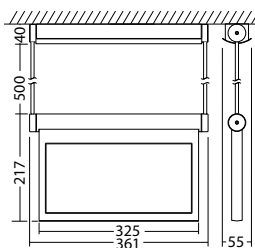

Artikel

BNP 1118.1 P SV/B LED 1-8/D

Kleuren	RVS	
Art. Nr.	101399958	
Pendelmontage	Lichtkleur: 6500 K	Bescherming: IP20