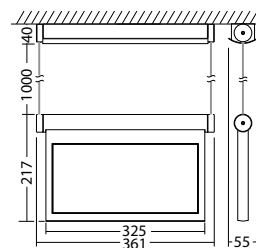

BNP 1118.1 SV/B LED 1-8/D

Kleuren	RVS	
Art. Nr.	101399857	
Wand- of plafondmontage	Lichtkleur: 6500 K	Bescherming: IP20

Omschrijving	Accessoires	Art. nr.
Legend panel 1118.2 20mm - engraved	benodigd	102002873
Pictogramplaat 1118.2 PL / PR 20mm	benodigd	101468363
Pictogramplaat 1118.2 PL / ws 20mm	benodigd	101468060
Pictogramplaat 1118.2 PLO / PRO 20mm	benodigd	101469676
Pictogramplaat 1118.2 PLO / ws 20mm	benodigd	101469373
Pictogramplaat 1118.2 PLU / PRU 20mm	benodigd	101469777
Pictogramplaat 1118.2 PLU / ws 20mm	benodigd	101469575
Pictogramplaat 1118.2 PO / ws 20mm	benodigd	101469171
Pictogramplaat 1118.2 PR / ws 20mm	benodigd	101468161
Pictogramplaat 1118.2 PRO / ws 20mm	benodigd	101469272
Pictogramplaat 1118.2 PRU / ws 20mm	benodigd	101469474
Pictogramplaat 1118.2 PU / PU 20mm	benodigd	101468262
Pictogramplaat 1118.2 PU / ws 20mm	benodigd	101467959
Pictogramplaat 1118.2 PU kopstand	benodigd	101470181