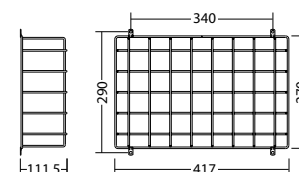

Protection grid 7186 / 7188 / 7118 / 7181 Art. Nr. 101441485

Omschrijving	Accessoires	Art. nr.
Battery 4,8 V / 1,1 Ah, block		101428048
EB LED SV/B 1-8/D modul		101418045
LM 7186.1 1/6,5K KB90		104529321
Pictogramplaat 7x86 / 2420 PLO	benodigd	101217880
Pictogramplaat 7x86 / 2420 PLU	benodigd	101217678
Pictogramplaat 7x86 / 2420 PRO	benodigd	101217981
Pictogramplaat 7x86 / 2420 PRU	benodigd	101217779
Pictogramplaat 7x86/2420 PL	benodigd	101211113
Pictogramplaat 7x86/2420 PL zonder Logo	benodigd	101213133
Pictogramplaat 7x86/2420 PLO zonder Logo	benodigd	101214648
Pictogramplaat 7x86/2420 PLU zonder Logo	benodigd	101214446

Omschrijving	Accessoires	Art. nr.
Pictogramplaat 7x86/2420 PO	benodigd	101214749
Pictogramplaat 7x86/2420 PO zonder Logo	benodigd	101214244
Pictogramplaat 7x86/2420 PR	benodigd	101211214
Pictogramplaat 7x86/2420 PR zonder Logo	benodigd	101213234
Pictogramplaat 7x86/2420 PRO zonder Logo	benodigd	101214547
Pictogramplaat 7x86/2420 PRU zonder Logo	benodigd	101214345
Pictogramplaat 7x86/2420 PU	benodigd	101211012
Pictogramplaat 7x86/2420 PU zonder Logo	benodigd	101213032
Pictogramplaat 7x86/2420 Speciaal	benodigd	101223540
Plaat 7x86 / 7x20 opaal		101203837
Protection grid 7186 / 7188 / 7118 / 7181	optioneel	101441485