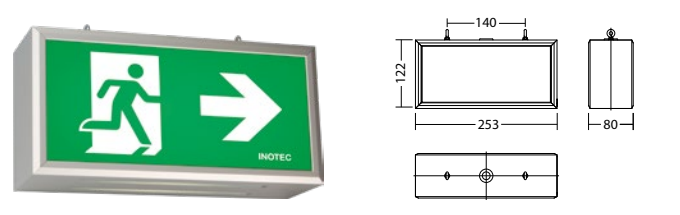

BNP 7286.1 K SV/B LED 1-8/D	
Kleuren	Aluminium
Art. Nr.	101406527
Kettingmontage	Lichtkleur: 6500 K Bescherming: IP40