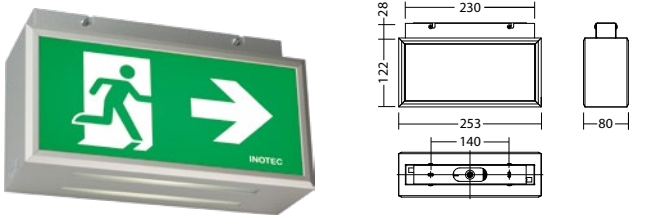

Artikel

BNP 7286.1 D SV/B LED 1-8/D	
Kleuren	Aluminium
Art. Nr.	101406224
Plafondmontage	Lichtkleur: 6500 K Bescherming: IP40