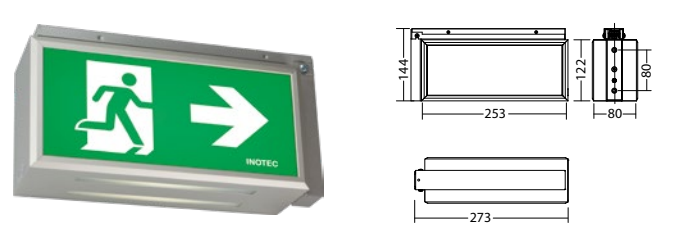

BNP 7286.1 WA SV/B LED 1-8/D	
Kleuren	Aluminium
Art. Nr.	101406325
Wandopbouw armatuur	Lichtkleur: 6500 K Bescherming: IP40