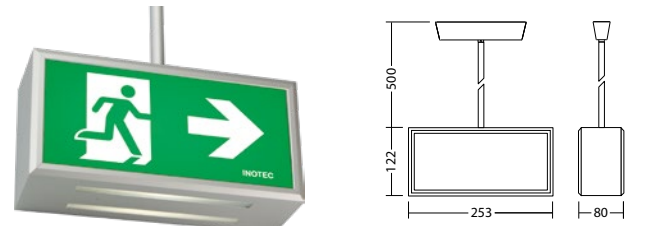

BNP 7286.1 P SV/B LED 1-8/D	
Kleuren	Aluminium
Art. Nr.	101406426
Pendelmontage	Lichtkleur: 6500 K Bescherming: IP40