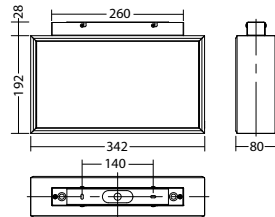

Artikel

BNP 7288.1 D SV/B LED 1-8/D		
Kleuren	Aluminium	RAL (speciale)
Art. Nr.	101407638	102465140

Plafondmontage   Lichtkleur: 6500 K   Bescherming: IP40