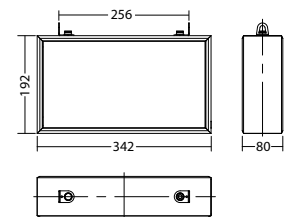

BNP 7288.1 K SV/B LED 1-8/D	
Kleuren	Aluminium
Art. Nr.	101407941

Kettingmontage   Lichtkleur: 6500 K   Bescherming: IP40