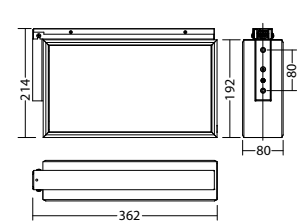

Wandopbouw armatuur Lichtkleur: 6500 K Bescherming: IP40

Omschrijving	Accessoires	Art. nr.
Battery 4,8 V / 1,1 Ah, block		101428048
Blind cover 7x88 / 7x35 grey	benodigd	101203938
Cover 7x88 opal	benodigd	101203635
EB LED SV/B 1-8/D modul		101418045
LM 7288.1 4/6,5K KB300		101940431
Legend panel 7x88 / 2435 PL	benodigd	101210810
Legend panel 7x88 / 2435 PO	benodigd	101211921
Legend panel 7x88 / 2435 PR	benodigd	101210911
Legend panel 7x88 / 2435 PU	benodigd	100690444
Legend panel 7x88 EXIT, greenletters	benodigd	100680239
Legend panel 7x88/2435 PL without logo	benodigd	101212830
Legend panel 7x88/2435 PLO	benodigd	101946693
Legend panel 7x88/2435 PLO without logo	benodigd	101212022
Legend panel 7x88/2435 PLU	benodigd	101213840