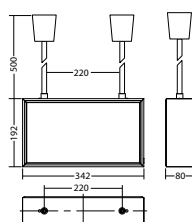

BNP 7288.1 P SV/B LED 1-8/D	
Kleuren	Aluminium
Art. Nr.	101407840

Pendelmontage   Lichtkleur: 6500 K   Bescherming: IP40