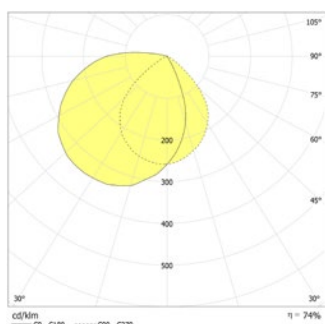

Minimale verlichtingssterkte 1,0lx op lichtoppervlak, onderhoud factor 0,8

(m)	1x	2x	3x
1h	65%		
1.0	1.8	4.3	
2.0	2.4	6.1	
3.0	2.5	7.0	
4.0	2.3	7.4	
5.0	1.5	7.1	
3h	30%		
1.0	1.4	3.7	
2.0	1.7	4.8	
3.0	1.4	5.1	
8h	15%		
1.0	1.0	3.0	
2.0	1.0	3.6	