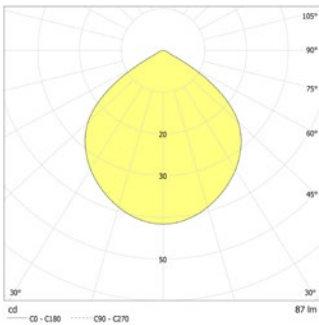

Technische gegevens

Bedrijfsduur:	1h;1,5h;2h;3h;8h	Schijnb. vermogen:	5,9 VA
Batterij type:	Ni-MH 4,8 V 1,1 Ah	Inschakelstroom:	11 A / 64 µs
Materiaal:	Gepoedercoat gegoten aluminium	Beschermingsklasse:	I
Lichtbron:	1 x 1W LED module	Rijgklem:	max. 2,5mm² aderdikte
Nom. spanning AC:	230V AC ±10% 50/60 Hz	Temperatuurbereik:	-30...+40 °C
Nom. stroom AC:	26 mA