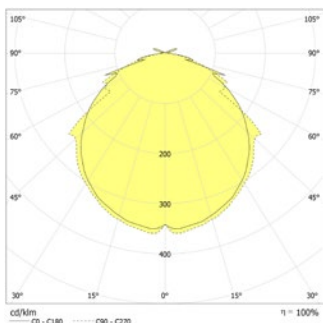

Plafondmontage: Minimale verlichtingsterkte 1,0lx op de het hart van de vluchtroute, onderhoud factor 0,8

(mm)	1h	1,5h	2h	3h	8h
2.5	3.2	7.6	8.1	3.2	50%
3.0	3.6	8.3	8.7	3.3	
4.0	3.5	9.7	9.4	3.4	
5.0	3.2	9.8	9.6	3.1	
6.0	2.5	9.7	9.4	2.4	
2.5	2.4	6.6	6.5	2.3	25%
3.0	2.4	7.0	6.7	2.3	
4.0	1.9	7.0	6.8	1.9	
2.5	1.3	4.4	4.3	1.2	10%
3.0	0.7	4.2	4.1	0.7	