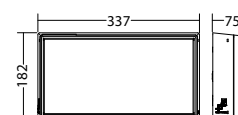

BN 2130 SV/B LED 1-8/D Art. Nr. 822 203
Bescherming: IP65