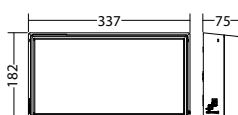

Artikel

BN 2130 SV/B LED 1-8/D Art. Nr. 822 200
Bescherming: IP40