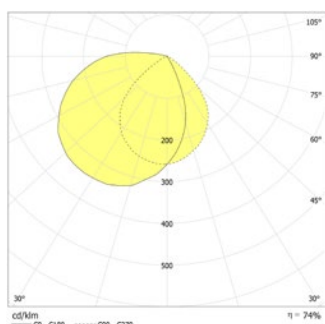

Wandmontage: Minimale verlichtingssterkte 1,0lx op de het hart van de vluchtroute, onderhoud

(m)	1	2	3
1h ☺	65%		
1.0	1.8	4.3	
2.0	2.4	6.1	
3.0	2.5	7.0	
4.0	2.3	7.4	
5.0	1.5	7.1	
3h ☺	30%		
1.0	1.4	3.7	
2.0	1.7	4.8	
3.0	1.4	5.1	
8h ☺	15%		
1.0	1.0	3.0	
2.0	1.0	3.6	