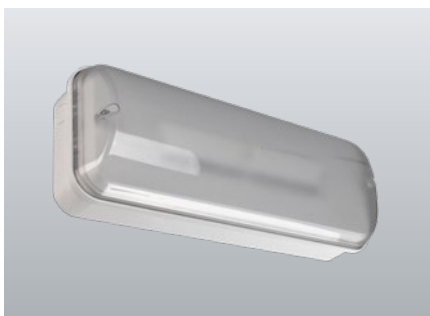

BN 9500 Downlights

Decentrale LED Noodverlichtingsarmaturen met automatische functie- en autonometest

INOTEC
Noodverlichting

Universeel kunststof LED vluchtrouteverlichting armatuur met een hoge beschermingsgraad en hoge slagvastheid. Armatuur voor plafondmontage gemaakt van polycarbonaat met achter- en zijdelingse kabel in- en doorvoer.

Technische gegevens

Bedrijfsduur:	1h	Nom. stroom AC:	26 mA
Batterij type:	LiFePo4 3,2V 0,8 Ah	Schijnb. vermogen:	6,0 VA
Lichtbron:	12 x 0,5W LED module	Rijgklem:	max. 2,5 mm ² aderdikte
Nom. spanning AC:	230V AC ±10% 50/60 Hz		

Artikel

BN 9500D AT 1h	
Kleuren	
Art. Nr.	
Plafondmontage	Bescherming: IP65