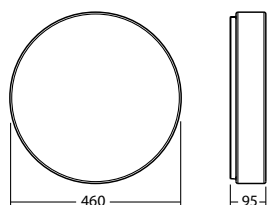

SN/A 8727 FLD 230V

Kleuren RAL 9010

Art. Nr. 101382376

Wand- of plafondmontage Lichtkleur: 4000 K

Bescherming: IP40