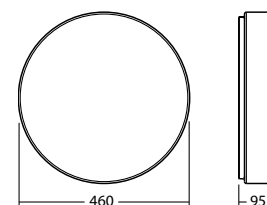

Omschrijving	Accessoires	Art. nr.
motion detector-unit smartSWITCH	optioneel	101435223