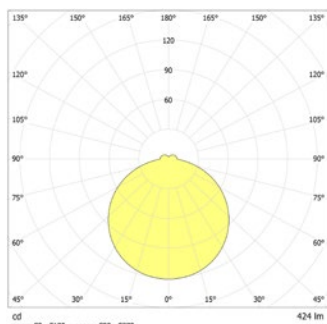

Wand- of Deckenleuchte für Allgemein- und Sicherheitsbeleuchtung.

Technische gegevens

Materiaal:	PMMA	Schijnb. vermogen:	6,5 VA
Lichtbron:	12 x 0,3W + 70 x 0,3W LED module	Opgen. vermogen:	6,2 W
Lumenoutput:	424 lm	Inschakelstroom:	6 A / 22 μs
Nom. spanning AC:	230V ±10% 50/60 Hz	Beschermingsklasse:	I
Nom. spanning DC:	176 - 264 V	Rijgklem:	max. 2,5 mm ² aderdikte
Nom. stroom AC:	28 mA	Temperatuurbereik:	-15...+30 °C
Nom. stroom DC:	27 mA	Slagvastheid:	IK04

Technische gegevens (algemene verlichting)

Nom. spanning AC:	230V AC/DC ±10% 50/60 Hz	Lumenoutput:	2957 lm
Schijnb. vermogen:	33,0 VA	Inschakelstroom:	18 A / 216 μs
Lichtkleur:	3000 K, 4000 K		

Plafondmontage: Minimale verlichtingsterkte 1,0lx op de het hart van de vluchtroute, onderhoud factor 0,8

[m]	2.0	4.0	9.2
2.0	4.0	11.4	
3.0	4.8	12.6	
4.0	4.9	13.3	
5.0	4.8	13.8	
6.0	4.5	13.9	
7.0	3.9	13.8	
8.0	2.8	13.4	
9.0			

Wandmontage: Minimale verlichtingsterkte 1,0lx op de het hart van de vluchtroute, onderhoud