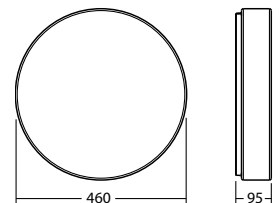

Artikel

SN/A 8727 LED 24V		SN/A 8727 LED 24V			
Kleuren	RAL 9010	Kleuren	RAL 9010		
Art. Nr.	101362572	Art. Nr.	101362471		
Wand- of plafondmontage	Lichtkleur: 3000 K	Bescherming: IP40	Wand- of plafondmontage	Lichtkleur: 4000 K	Bescherming: IP40