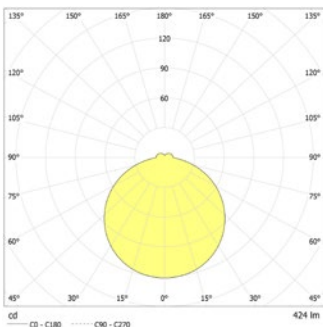

Technische gegevens (algemene verlichting)

Nom. spanning AC:	230V AC/DC ±10% 50/60 Hz	Lichtkleur:	3000 K, 4000 K
Schijnb. vermogen:	33,0 VA	Lumenoutput:	2957 lm
Actief vermogen:	32,0 W	Inschakelstroom:	18 A / 216 μs