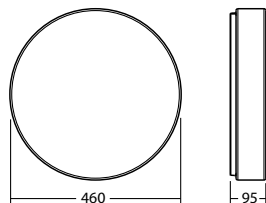

Artikel

SN/A 8727 LED 24V		SN/A 8727 LED 24V			
Kleuren	RAL 9010	Kleuren	RAL 9010		
Art. Nr.	101362572	Art. Nr.	101362471		
Wand- of plafondmontage	Lichtkleur: 3000 K	Bescherming: IP40	Wand- of plafondmontage	Lichtkleur: 4000 K	Bescherming: IP40