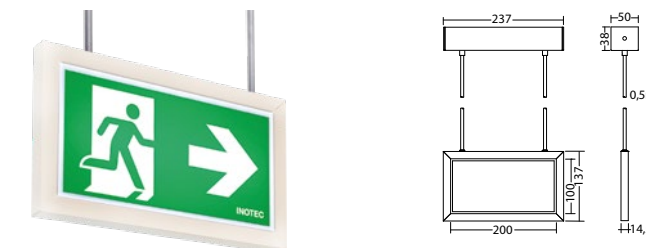

SNP 1520.1P FLD 230V

Kleuren	RAL 7015	RAL 9016	RAL (speciale)
Art. Nr.	101364289	101364188	101364390
Pendelmontage	Lichtkleur: 6500 K		Bescherming: IP40