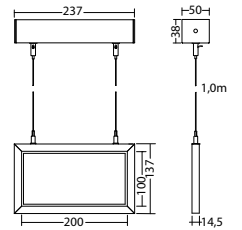

SNP 1520.1S FLD 230V

Kleuren	RAL 7015	RAL 9016	RAL (speciale)
Art. Nr.	101363986	101363885	101364087

Kabelmontage Lichtkleur: 6500 K Bescherming: IP40