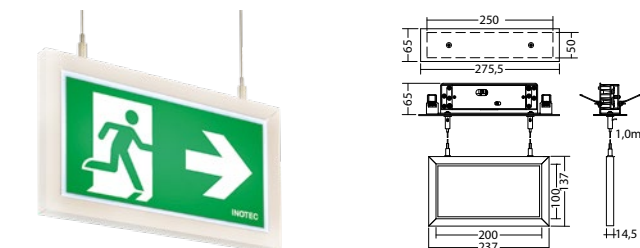

SNP 1520.1ES FLD 230V

Kleuren	RAL 9016	RAL (speciale)
Art. Nr.	101364794	101364895
Kabelpendel montage	Lichtkleur: 6500 K	
Bescherming: IP40