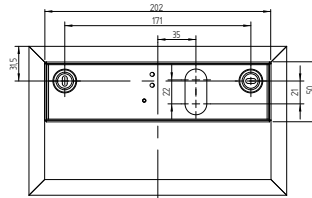

SNP 1520.1PM FLD 230V

Kleuren	RAL 7015	RAL 9016	RAL (speciale)
Art. Nr.	101363380	101363279	101363481

Parallele wandmontage Lichtkleur: 6500 K Bescherming: IP40