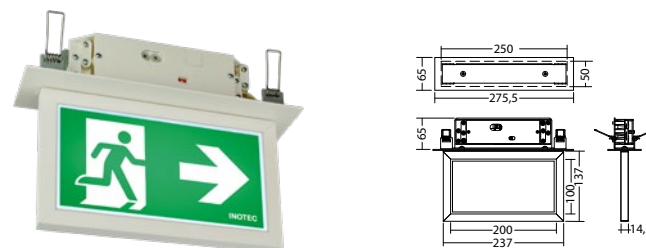

SNP 1520.1E FLD 230V

Kleuren	RAL 7015	RAL 9016	RAL (speciale)
Art. Nr.	101364592	101364491	101364693
Plafondinbouw montage	Lichtkleur: 6500 K		Bescherming: IP40