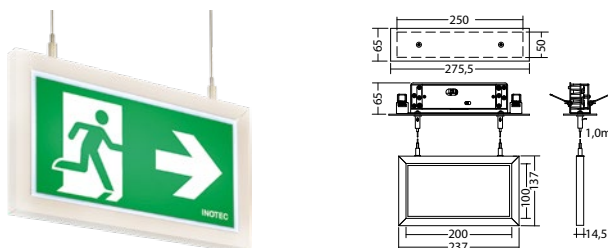

SNP 1520.1ES LED 24V

Kleuren	RAL 7015	RAL 9016	RAL (speciale)
Art. Nr.	101347620	101347519	101875359
Kabelpendel montage	Lichtkleur: 6500 K	Bescherming: IP40