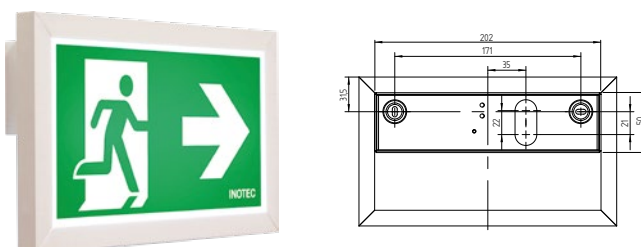

SNP 1520.1PM LED 24V

Kleuren	RAL 7015	RAL 9016	RAL (speciale)
Art. Nr.	100825537	100825436	100825638
Parallele wandmontage	Lichtkleur: 6500 K	Bescherming: IP40