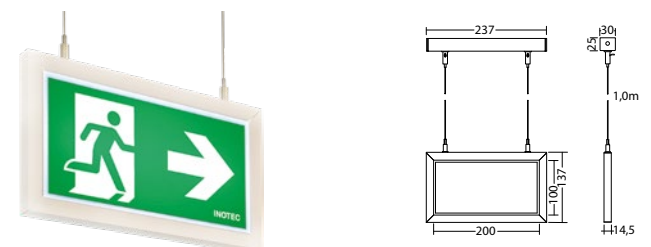

SNP 1520.1S LED 24V

Kleuren	RAL 7015	RAL 9016	RAL (speciale)
Art. Nr.	100826143	100826042	100826244
Kabelmontage	Lichtkleur: 6500 K	Bescherming: IP40