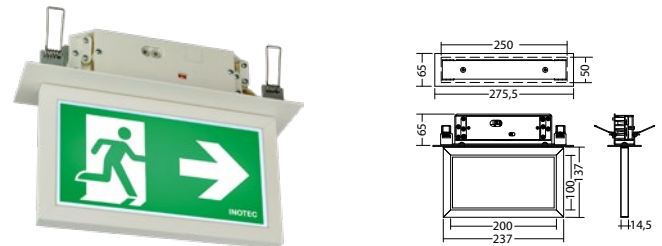

SNP 1520.1E LED 24V

Kleuren	RAL 7015	RAL 9016	RAL (speciale)
Art. Nr.	101347317	101347216	101347418
Plafondinbouw montage	Lichtkleur: 6500 K	Bescherming: IP40