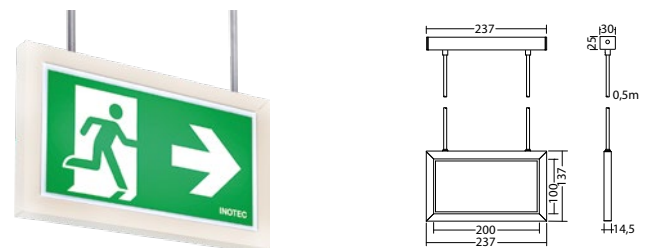

SNP 1520.1P LED 24V

Kleuren	RAL 7015	RAL 9016	RAL (speciale)
Art. Nr.	101346711	101346610	101346812
Pendelmontage	Lichtkleur: 6500 K	Bescherming: IP40