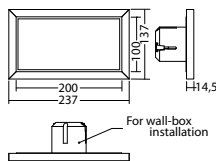

SNP 1520.1WE LED 24V

Kleuren	RAL 7015	RAL 9016	RAL (speciale)
Art. Nr.	101347014	101346913	101347115
Wandinbouwmontage	Lichtkleur: 6500 K		Bescherming: IP40

Omschrijving	Accessoires	Art. nr.
LED-Supply 24-3 SK III UP	benodigd	101434819
Legend panel 1520 PLO	benodigd	101222530
Legend panel 1520 PRO	benodigd	101222631
Legend panel SNP 1520 custom design	benodigd	101224146
Legend panel for 1520 PL	benodigd	100699235
Legend panel for 1520 PL - vertical	benodigd	100699841
Legend panel for 1520 PL, without logo	benodigd	101220712
Legend panel for 1520 PLU	benodigd	101222126
Legend panel for 1520 PO	benodigd	101222025
Legend panel for 1520 PO, w/ologo	benodigd	101221924
Legend panel for 1520 PR	benodigd	100699336
Legend panel for 1520 PR - vertical	benodigd	100699942
Legend panel for 1520 PR cantil, w/o logo	benodigd	101221419
Legend panel for 1520 PR, without logo	benodigd	101220813
Legend panel for 1520 PRU	benodigd	101222227
Legend panel for 1520 PU	benodigd	100699437
Legend panel for 1520 PU - vertical	benodigd	100700043
Legend panel for 1520 PU cantil, w/o logo	benodigd	101221520
Legend panel for 1520 PU, without logo	benodigd	101220914
Legendpanel for 1520 PL cantil., w/o logo	benodigd	101221318