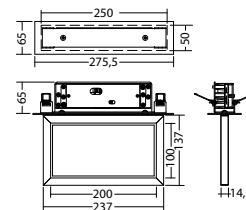

SNP 1520.1E LED J/SV

Kleuren	RAL 7015	RAL 9016	RAL (speciale)
Art. Nr.	101252034	101251933	101252135
Plafondinbouw montage	Lichtkleur: 6500 K		Bescherming: IP40