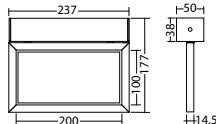

Artikel

SNP 1520.1D/WA LED J/SV

Kleuren	RAL 7015	RAL 9016	RAL (speciale)
Art. Nr.	101249913	101249812	101250014
Wandopbouw- of plafondmontage	Lichtkleur: 6500 K		Bescherming: IP40