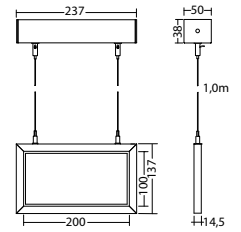

SNP 1520.1S LED J/SV

Kleuren	RAL 7015	RAL 9016	RAL (speciale)
Art. Nr.	101250519	101250418	101250620
Kabelmontage	Lichtkleur: 6500 K		Bescherming: IP40

Omschrijving	Accessoires	Art. nr.
Blindplaat 1520	benodigd	100680542
Pictogramplaat 1520 PL	benodigd	100699235
Pictogramplaat 1520 PL verticaal	benodigd	100699841
Pictogramplaat 1520 PL verticaal, zonder	benodigd	101221318
Pictogramplaat 1520 PL, zonder Logo	benodigd	101220712
Pictogramplaat 1520 PLO	benodigd	101222530
Pictogramplaat 1520 PLU	benodigd	101222126
Pictogramplaat 1520 PO	benodigd	101222025
Pictogramplaat 1520 PO zonder Logo	benodigd	101221924
Pictogramplaat 1520 PR	benodigd	100699336
Pictogramplaat 1520 PR verticaal	benodigd	100699942
Pictogramplaat 1520 PR verticaal, zonder	benodigd	101221419
Pictogramplaat 1520 PR, zonder Logo	benodigd	101220813
Pictogramplaat 1520 PRO	benodigd	101222631
Pictogramplaat 1520 PRU	benodigd	101222227
Pictogramplaat 1520 PU	benodigd	100699437
Pictogramplaat 1520 PU verticaal	benodigd	100700043
Pictogramplaat 1520 PU verticaal, zonder	benodigd	101221520
Pictogramplaat 1520 PU, zonder Logo	benodigd	101220914
Pictogramplaat 1520 Speciaaluitvoering	benodigd	101224146
Seilset 3m, SNP 101x,10x0,121x,15x0,72xx	optioneel	102384005
Seilset 5m, SNP 101x,10x0,121x,15x0,72xx	optioneel	102384106