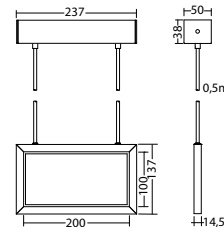

SNP 1520.1P LED J/SV

Kleuren	RAL 7015	RAL 9016	RAL (speciale)
Art. Nr.	101251125	101251024	101251226
Pendelmontage	Lichtkleur: 6500 K		Bescherming: IP40