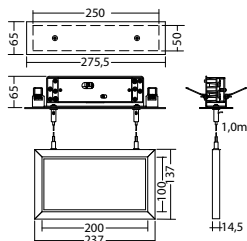

SNP 1520.1ES LED J/SV

Kleuren	RAL 9016	RAL (speciale)
Art. Nr.	101252539	101829788
Kabelpendel montage	Lichtkleur: 6500 K	
Bescherming: IP40