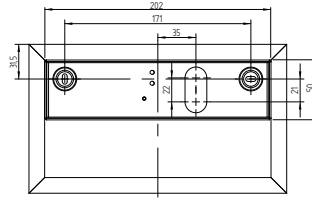

SNP 1520.1PM LED J/SV

Kleuren	RAL 7015	RAL 9016	RAL (speciale)
Art. Nr.	100729042	100728941	100729143
Parallele wandmontage	Lichtkleur: 6500 K		Bescherming: IP40