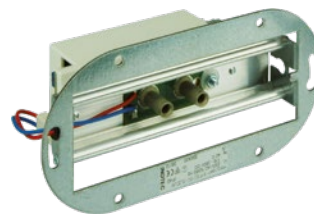

Omschrijving	Accessoires	Art. nr.
FLD-Supply 230/320 SK I UP	benodigd	101445125
LED-Supply 230-3 J-SV SK I UP	benodigd	101434920
LED-Supply 230-3 NE-SV SK I UP	benodigd	101435122
LED-Supply 230-3 SK I UP	benodigd	101435021
Legend panel 1520 PLO	benodigd	101222530
Legend panel 1520 PRO	benodigd	101222631
Legend panel SNP 1520 custom design	benodigd	101224146
Legend panel for 1520 PL	benodigd	100699235
Legend panel for 1520 PL - vertical	benodigd	100699841
Legend panel for 1520 PL, without logo	benodigd	101220712
Legend panel for 1520 PLU	benodigd	101222126
Legend panel for 1520 PO	benodigd	101222025
Legend panel for 1520 PO, w/o logo	benodigd	101221924
Legend panel for 1520 PR	benodigd	100699336
Legend panel for 1520 PR - vertical	benodigd	100699942
Legend panel for 1520 PR cantil, w/o logo	benodigd	101221419
Legend panel for 1520 PR, without logo	benodigd	101220813
Legend panel for 1520 PRU	benodigd	101222227
Legend panel for 1520 PU	benodigd	100699437
Legend panel for 1520 PU - vertical	benodigd	100700043
Legend panel for 1520 PU cantil, w/o logo	benodigd	101221520
Legend panel for 1520 PU, without logo	benodigd	101220914
Legend panel for 1520 PL cantil, w/o logo	benodigd	101221318