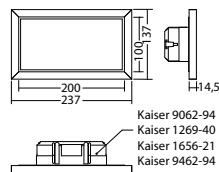

Omschrijving	Accessoires	Art. nr.
FLD-Supply 230/320 SK I UP	benodigd	101445125
LED-Supply 230-3 J-SV SK I UP	benodigd	101434920
LED-Supply 230-3 NE-SV SK I UP	benodigd	101435122
LED-Supply 230-3 SK I UP	benodigd	101435021
Legend panel 1520 PLO	benodigd	101222530
Legend panel 1520 PRO	benodigd	101222631
Legend panel SNP 1520 custom design	benodigd	101224146
Legend panel for 1520 PL	benodigd	100699235
Legend panel for 1520 PL - vertical	benodigd	100699841
Legend panel for 1520 PL, without logo	benodigd	101220712
Legend panel for 1520 PLU	benodigd	101222126
Legend panel for 1520 PO	benodigd	101222025
Legend panel for 1520 PO, w/o logo	benodigd	101221924
Legend panel for 1520 PR	benodigd	100699336
Legend panel for 1520 PR - vertical	benodigd	100699942
Legend panel for 1520 PR cantil, w/o logo	benodigd	101221419
Legend panel for 1520 PR, without logo	benodigd	101220813
Legend panel for 1520 PRU	benodigd	101222227
Legend panel for 1520 PU	benodigd	100699437
Legend panel for 1520 PU - vertical	benodigd	100700043
Legend panel for 1520 PU cantil, w/o logo	benodigd	101221520
Legend panel for 1520 PU, without logo	benodigd	101220914
Legend panel for 1520 PL cantil, w/o logo	benodigd	101221318