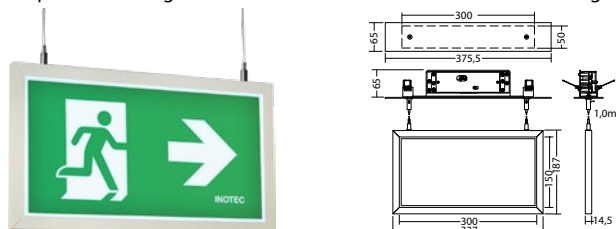

SNP 1530.1 ES FLD 230V		
Kleuren	RAL 9016	RAL (speciale)
Art. Nr.	101366414	101366515
Kabelpendel montage	Lichtkleur: 6500 K	Bescherming: IP40

SNP 1530.1 P FLD 230V			
Kleuren	RAL 7015	RAL 9016	RAL (speciale)
Art. Nr.	100845644	100845543	101366010
Pendelmontage	Lichtkleur: 6500 K	Bescherming: IP40