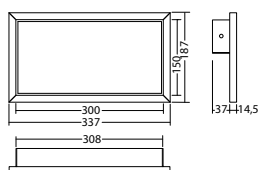

SNP 1530.1 PM FLD 230V

Kleuren	RAL 7015	RAL 9016	RAL (speciale)
Art. Nr.	100844735	101364996	100844836

Parallele wandmontage   Lichtkleur: 6500 K   Bescherming: IP40