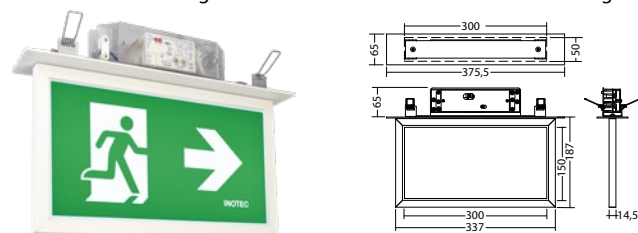

Hoogwaardig vluchtrouteaanduiding armatuur, gemaakt van hoogwaardig gepoedercoat aluminiumprofiel. Zeer vlak en strak design met een perfect homogeen uitgelicht pictogram door geoptimaliseerde LED technologie met een lichtopbrengst > 500 cd/m². Zeer vlak en strak design en leverbaar in elk gewenste RAL kleur.

Technische gegevens

Herkenningsafstand:	30 m
Materiaal:	Gepoedercoat gegoten aluminium
Lichtbron:	18 x 0,1W LED module
Nom. spanning AC:	230V ±10% 50/60 Hz
Nom. spanning DC:	176 - 264 V
Nom. stroom AC:	19 mA
Nom. stroom DC:	18 mA

Schijnb. vermogen:	4,3 VA
Opgen. vermogen:	3,9 W
Inschakelstroom:	6 A / 22 μs
Beschermingsklasse:	I
Rijgklem:	max. 2,5 mm² aderdikte
Temperatuurbereik:	-15...+40 °C

Artikel

SNP 1530.1 D/WA FLD 230V			
Kleuren	RAL 7015	RAL 9016	RAL (speciale)
Art. Nr.	100845038	100844937	100845139
Wandopbouw- of plafondmontage	Lichtkleur: 6500 K	Bescherming: IP40	

SNP 1530.1 E FLD 230V			
Kleuren	RAL 7015	RAL 9016	RAL (speciale)
Art. Nr.	101366212	101366111	101366313
Plafondinbouw montage	Lichtkleur: 6500 K	Bescherming: IP40	

SNP 1530.1 ES FLD 230V		
Kleuren	RAL 9016	RAL (speciale)
Art. Nr.	101366414	101366515
Kabelpendel montage	Lichtkleur: 6500 K	Bescherming: IP40

SNP 1530.1 P FLD 230V			
Kleuren	RAL 7015	RAL 9016	RAL (speciale)
Art. Nr.	100845644	100845543	101366010
Pendelmontage	Lichtkleur: 6500 K	Bescherming: IP40