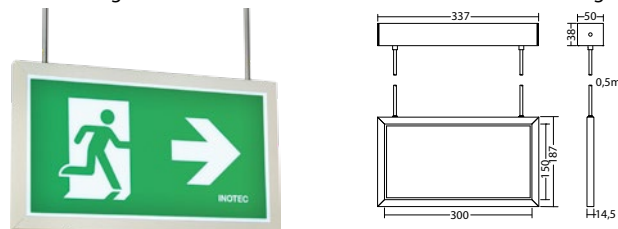

SNP 1530.1 ES FLD 230V		
Kleuren	RAL 9016	RAL (speciale)
Art. Nr.	101366414	101366515
Kabelpendel montage	Lichtkleur: 6500 K	Bescherming: IP40

SNP 1530.1 P FLD 230V			
Kleuren	RAL 7015	RAL 9016	RAL (speciale)
Art. Nr.	100845644	100845543	101366010
Pendelmontage	Lichtkleur: 6500 K	Bescherming: IP40