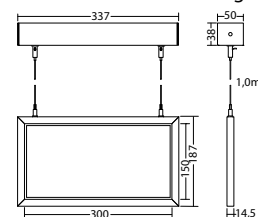

SNP 1530.1 S FLD 230V

Kleuren	RAL 7015	RAL 9016	RAL (speciale)
Art. Nr.	100845341	100845240	100845442

Kabelmontage   Lichtkleur: 6500 K   Bescherming: IP40