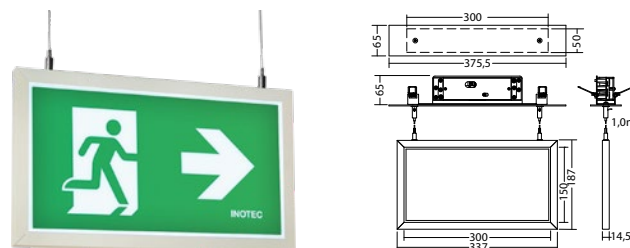

SNP 1530.1ES LED 24V

Kleuren	RAL 9016
Art. Nr.	101349539
Kabelpendel montage	Lichtkleur: 6500 K
Bescherming: IP40