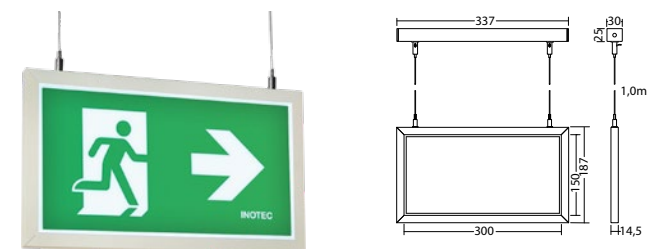

SNP 1530.1S LED 24V

Kleuren	RAL 7015	RAL 9016	RAL (speciale)
Art. Nr.	101348428	101348327	101348529
Kabelmontage	Lichtkleur: 6500 K	Bescherming: IP40