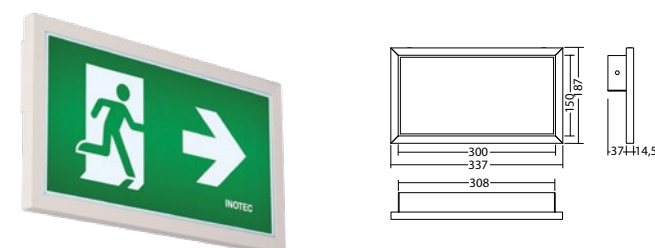

SNP 1530.1PM LED 24V

Kleuren	RAL 7015	RAL 9016	RAL (speciale)
Art. Nr.	101347822	101347721	101347923
Parallele wandmon- tage	Lichtkleur: 6500 K	Bescherming: IP40