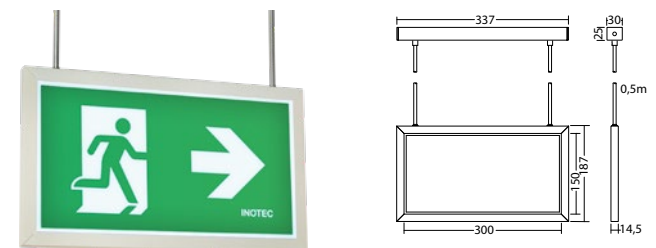

SNP 1530.1P LED 24V

Kleuren	RAL 7015	RAL 9016	RAL (speciale)
Art. Nr.	101348731	101348630	101348832
Pendelmontage	Lichtkleur: 6500 K	Bescherming: IP40