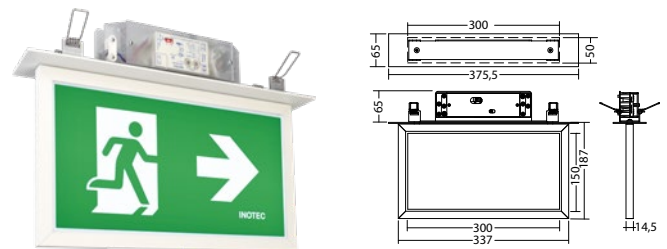

SNP 1530.1E LED 24V

Kleuren	RAL 7015	RAL 9016	RAL (speciale)
Art. Nr.	101349337	101349236	101349438
Plafondinbouw montage	Lichtkleur: 6500 K	Bescherming: IP40