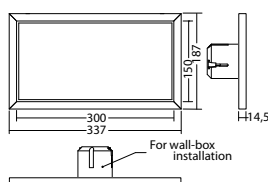

SNP 1530.1WE LED 24V

Kleuren	RAL 7015	RAL 9016	RAL (speciale)
Art. Nr.	101349034	101348933	101349135
Wandinbouwmontage	Lichtkleur: 6500 K		Bescherming: IP40

Omschrijving	Accessoires	Art. nr.
Blindplaat 1530	benodigd	100680643
LED-Supply 24-3 SK III UP	benodigd	101434819
Pictogramplaat 1530 PL	benodigd	100699538
Pictogramplaat 1530 PL verticaal	benodigd	100700144
Pictogramplaat 1530 PL verticaal, zonder	benodigd	101221621
Pictogramplaat 1530 PL, zonder Logo	benodigd	101221015
Pictogramplaat 1530 PLO	benodigd	101219294
Pictogramplaat 1530 PLU	benodigd	101222328
Pictogramplaat 1530 PO	benodigd	101219496
Pictogramplaat 1530 PR	benodigd	100699639
Pictogramplaat 1530 PR verticaal	benodigd	101220510
Pictogramplaat 1530 PR verticaal, zonder	benodigd	101221722
Pictogramplaat 1530 PR, zonder Logo	benodigd	101221116
Pictogramplaat 1530 PRO	benodigd	101219395
Pictogramplaat 1530 PRU	benodigd	101222429
Pictogramplaat 1530 PU	benodigd	100699740
Pictogramplaat 1530 PU verticaal	benodigd	101220611
Pictogramplaat 1530 PU verticaal, zonder	benodigd	101221823
Pictogramplaat 1530 PU, zonder Logo	benodigd	101221217
Pictogramplaat 1530 Speciaaluitvoering	benodigd	101224247
Seilset 3m, SNP 101x,10x0,121x,15x0,72xx	optioneel	102384005
Seilset 5m, SNP 101x,10x0,121x,15x0,72xx	optioneel	102384106