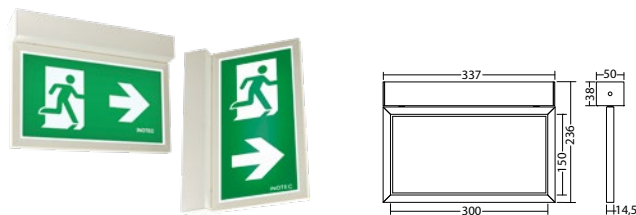

Artikel

SNP 1530.1D/WA LED NE/SV			
Kleuren	RAL 7015	RAL 9016	RAL (speciale)
Art. Nr.	101253751	101253650	101253852
Wandopbouw- of plafondmontage	Lichtkleur: 6500 K	Bescherming: IP40