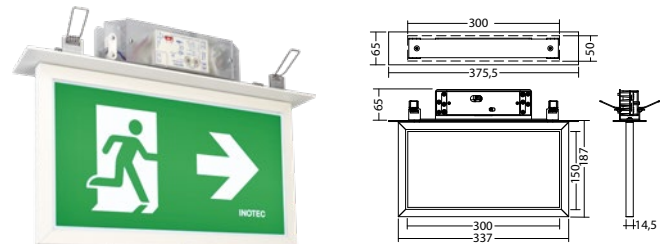

SNP 1530.1E LED NE/SV			
Kleuren	RAL 7015	RAL 9016	RAL (speciale)
Art. Nr.	101255872	101255771	101255973
Plafondinbouw montage	Lichtkleur: 6500 K	Bescherming: IP40