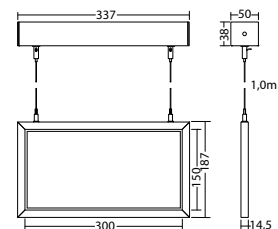

SNP 1530.1S LED NE/SV

Kleuren	RAL 7015	RAL 9016	RAL (speciale)
Art. Nr.	101254357	101254256	101254458
Kabelmontage	Lichtkleur: 6500 K	Bescherming: IP40