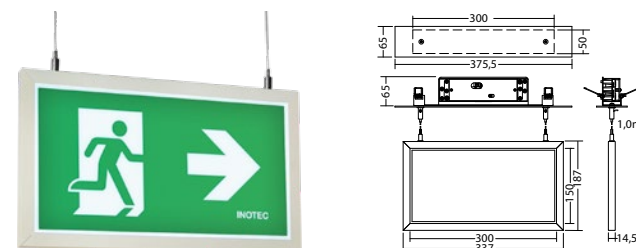

SNP 1530.1ES LED NE/SV			
Kleuren	RAL 9016		
Art. Nr.	101256175		
Kabelpendel montage	Lichtkleur: 6500 K	Bescherming: IP40