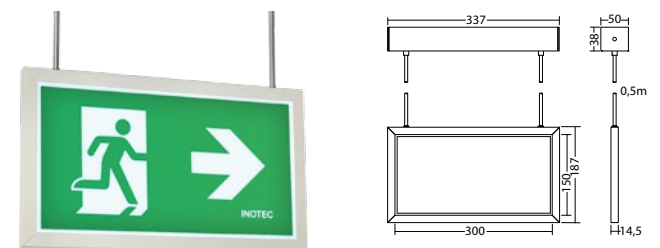

SNP 1530.1P LED NE/SV			
Kleuren	RAL 7015	RAL 9016	RAL (speciale)
Art. Nr.	101254963	101254862	101255064
Pendelmontage	Lichtkleur: 6500 K	Bescherming: IP40