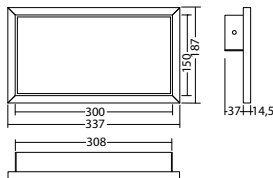

SNP 1530.1PM LED NE/SV

Kleuren	RAL 7015	RAL 9016	RAL (speciale)
Art. Nr.	101253145	101253044	101253246
Parallele wandmontage	Lichtkleur: 6500 K	Bescherming: IP40