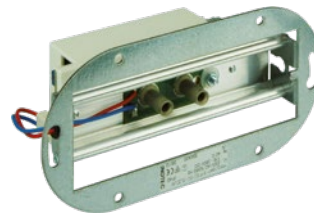

Hoogwaardig vluchtrouteaanduiding armatuur, gemaakt van hoogwaardig gepoedercoat aluminium-profiel. Zeer vlak en strak design met een perfect homogeen uitgelicht pictogram door geoptimaliseerde LED technologie met een lichtopbrengst > 500 cd/m². Zeer vlak en strak design en leverbaar in elk gewenste RAL kleur (L99).

Technische gegevens

Herkenningsafstand:	30 m	Schijnb. vermogen:	4,3 VA
Materiaal:	Gepoedercoat gegoten aluminium	Opgen. vermogen:	3,9 W
Lichtbron:	18 x 0,1W LED module	Inschakelstroom:	6 A / 22 μ s
Nom. spanning AC:	230V \pm 10% 50/60 Hz	Beschermingsklasse:	I
Nom. spanning DC:	176 - 264 V	Rijgklem:	max. 2,5 mm ² aderdikte
Nom. stroom AC:	19 mA	Temperatuurbereik:	-15...+40 °C
Nom. stroom DC:	18 mA		

Artikel

SNP 1530.1WE FLD 230V			
Kleuren	RAL 7015	RAL 9016	RAL (speciale)
Art. Nr.	101255266	101255165	101255367
Wandinbouwmontage	Lichtkleur: 6500 K	Bescherming: IP40	

FLD-Adresmodule 230/320 SK I UP

Art. Nr. 101445125

benodigd

Omschrijving	Accessoires	Art. nr.
FLD-Supply 230/320 SK I UP	benodigd	101445125
LED-Supply 230-3 J-SV SK I UP	benodigd	101434920
LED-Supply 230-3 NE-SV SK I UP	benodigd	101435122
LED-Supply 230-3 SK I UP	benodigd	101435021
LED-Supply 24-3 SK III UP	benodigd	101434819
Legend panel 1530 PLO	benodigd	101219294
Legend panel 1530 PLU	benodigd	101222328
Legend panel 1530 PO	benodigd	101219496
Legend panel 1530 PRO	benodigd	101219395
Legend panel 1530 PRU	benodigd	101222429
Legend panel SNP 1530 custom design	benodigd	101224247
Legend panel for 1530 PL	benodigd	100699538
Legend panel for 1530 PL - vertical	benodigd	100700144
Legend panel for 1530 PL cantil, w/o logo	benodigd	101221621
Legend panel for 1530 PL, without logo	benodigd	101221015
Legend panel for 1530 PR	benodigd	100699639
Legend panel for 1530 PR - vertical	benodigd	101220510
Legend panel for 1530 PR cantil, w/o logo	benodigd	101221722