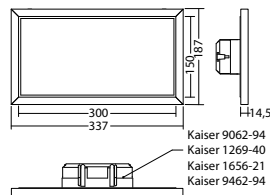

FLD-Adresmodule 230/320 SK I UP

Art. Nr. 101445125

benodigd

Omschrijving	Accessoires	Art. nr.
FLD-Supply 230/320 SK I UP	benodigd	101445125
LED-Supply 230-3 J-SV SK I UP	benodigd	101434920
LED-Supply 230-3 NE-SV SK I UP	benodigd	101435122
LED-Supply 230-3 SK I UP	benodigd	101435021
LED-Supply 24-3 SK III UP	benodigd	101434819
Legend panel 1530 PLO	benodigd	101219294
Legend panel 1530 PLU	benodigd	101222328
Legend panel 1530 PO	benodigd	101219496
Legend panel 1530 PRO	benodigd	101219395
Legend panel 1530 PRU	benodigd	101222429
Legend panel SNP 1530 custom design	benodigd	101224247
Legend panel for 1530 PL	benodigd	100699538
Legend panel for 1530 PL - vertical	benodigd	100700144
Legend panel for 1530 PL cantil, w/o logo	benodigd	101221621
Legend panel for 1530 PL, without logo	benodigd	101221015
Legend panel for 1530 PR	benodigd	100699639
Legend panel for 1530 PR - vertical	benodigd	101220510
Legend panel for 1530 PR cantil, w/o logo	benodigd	101221722