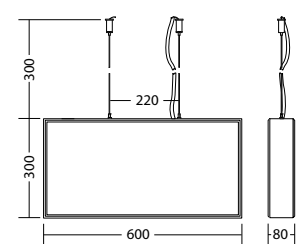

SNP 7283 S LED 24V

Art. Nr. 810 184

Kabelmontage

Bescherming: IP40