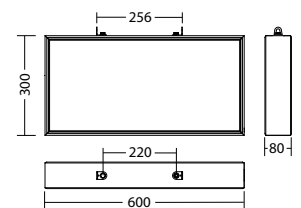

SNP 7283 K LED 24V

Art. Nr. 810 156

Kettingmontage

Bescherming: IP40