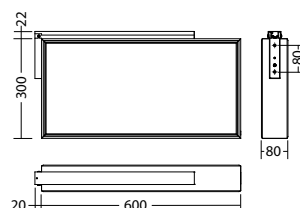

SNP 7283 WA LED 24V

Art. Nr. 810 154

Wandopbouw armatuur

Bescherming: IP40