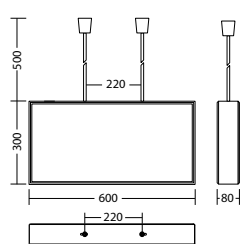

SNP 7283 P LED 24V

Art. Nr. 810 155

Pendelmontage

Bescherming: IP40