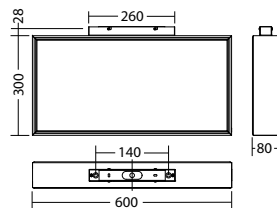

Artikel

SNP 7283 D LED 24V

Art. Nr. 810 153

Plafondmontage

Bescherming: IP40