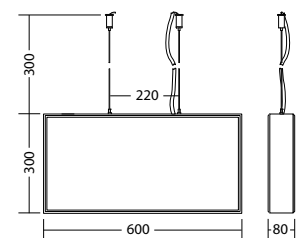

SNP 7283 S LED J/SV

Art. Nr. 807 528

Kabelmontage

Bescherming: IP40