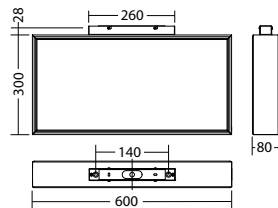

Artikel

SNP 7283 D LED J/SV

Art. Nr. 807 640

Plafondmontage

Bescherming: IP40