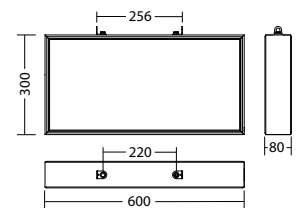

SNP 7283 K LED J/SV

Art. Nr. 807 649

Kettingmontage

Bescherming: IP40