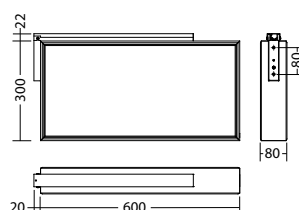

SNP 7283 WA LED J/SV

Art. Nr. 807 643

Wandopbouw armatuur

Bescherming: IP40