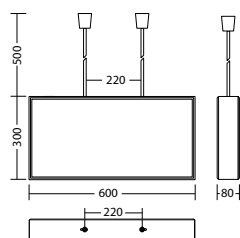

SNP 7283 P LED J/SV

Art. Nr. 807 646

Pendelmontage

Bescherming: IP40