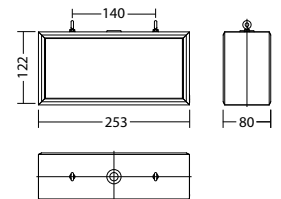

SNP 7286 K LED J/SV

Art. Nr. 807 577

Kettingmontage

Bescherming: IP40