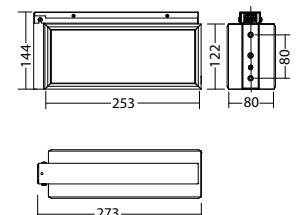

#### SNP 7286 WA LED J/SV

Art. Nr. 807 579

Wandopbouw armatuur

Bescherming: IP40

| Omschrijving                   | Accessoires | Art. Nr. |
|--------------------------------|-------------|----------|
| Pendel SN-Armatuur 2,0 m grijs | benodigd    | 890 582  |
| Pendel SN-Armatuur 1,0 m grijs | benodigd    | 890 580  |
| Pendel SN-Armatuur 0,5 m grijs | benodigd    | 890 578  |
| Pendel SN-Armatuur 2,0 m       | benodigd    | 890 576  |
| Pendel SN-Armatuur 1,0 m       | benodigd    | 890 574  |
| Pendel SN-Armatuur 0,5 m       | benodigd    | 890 572  |
| Pictogramplaat 7x86 / 2420 PRO | benodigd    | 714 360  |
| Pictogramplaat 7x86 / 2420 PLO | benodigd    | 714 359  |
| Pictogramplaat 7x86 / 2420 PRU | benodigd    | 714 358  |
| Pictogramplaat 7x86 / 2420 PLU | benodigd    | 714 357  |
| Pictogramplaat 7x86/2420 PO    | benodigd    | 714 311  |
| Pictogramplaat 7x86/2420 PR    | benodigd    | 714 047  |
| Pictogramplaat 7x86/2420 PL    | benodigd    | 714 046  |
| Pictogramplaat 7x86/2420 PU    | benodigd    | 714 045  |
| Blindplaat 7x86 / 7x20 grijs   | benodigd    | 704 910  |
| Plaat 7x86 opaal               | benodigd    | 704 906  |