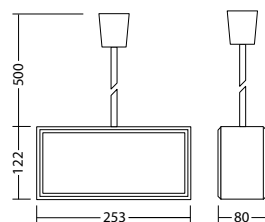

SNP 7286 P LED J/SV

Art. Nr. 807 578

Pendelmontage

Bescherming: IP40