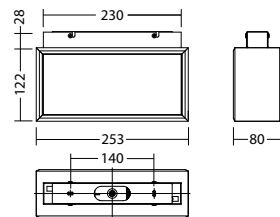

Artikel

SNP 7286 D LED J/SV

Art. Nr. 807 576

Plafondmontage

Bescherming: IP40