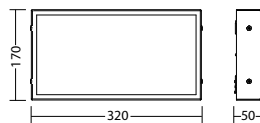

Artikel

SNP 8030 LED 24V				SNP 8030 WE LED 24V			
Kleuren	RAL 7015	RAL 9016	RAL (speciale)	Kleuren	RAL 7015	RAL 9016	RAL (speciale)
Art. Nr.	101335492	101335391	101335593	Art. Nr.	101335795	101335694	101335896
Wandmontage	Lichtkleur: 6500 K	Bescherming: IP40		Wandinbouwmontage	Lichtkleur: 6500 K	Bescherming: IP40