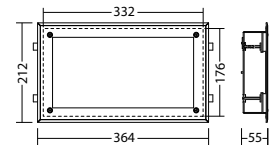

Artikel

SNP 8030 LED 24V				SNP 8030 WE LED 24V			
Kleuren	RAL 7015	RAL 9016	RAL (speciale)	Kleuren	RAL 7015	RAL 9016	RAL (speciale)
Art. Nr.	101335492	101335391	101335593	Art. Nr.	101335795	101335694	101335896
Wandmontage	Lichtkleur: 6500 K	Bescherming: IP40		Wandinbouwmontage	Lichtkleur: 6500 K	Bescherming: IP40