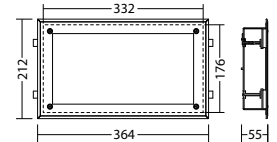

Artikel

SNP 8030 LED J/SV				SNP 8030 WE LED J/SV			
Kleuren	RAL 7015	RAL 9016	RAL (speciale)	Kleuren	RAL 7015	RAL 9016	RAL (speciale)
Art. Nr.	101309830	101309729	101309931	Art. Nr.	101310133	101310032	101310234
Wandmontage		Lichtkleur: 6500 K	Bescherming: IP40	Wandinbouwmontage		Lichtkleur: 6500 K	Bescherming: IP40