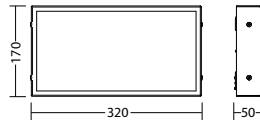

Artikel

SNP 8030 LED J/SV				SNP 8030 WE LED J/SV			
Kleuren	RAL 7015	RAL 9016	RAL (speciale)	Kleuren	RAL 7015	RAL 9016	RAL (speciale)
Art. Nr.	101309830	101309729	101309931	Art. Nr.	101310133	101310032	101310234
Wandmontage		Lichtkleur: 6500 K	Bescherming: IP40	Wandinbouwmontage		Lichtkleur: 6500 K	Bescherming: IP40