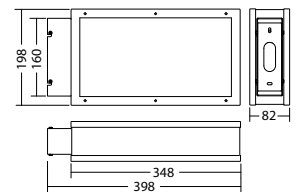

Dubbelzijdig vluchtrouteaanduiding armatuur gemaakt van stevig geborsteld RVS met een hoge IP waarde. Homogene pictogramverlichting door geoptimaliseerde LED technologie met een lichtopbrengst > 500 cd/m². Geschikt voor gebruik in o.a. voedselverwerkende omgevingen met hoge hygiënische eisen.

Technische gegevens

Herkenningsafstand:	30 m
Materiaal:	Geborsteld RVS
Lichtbron:	4 x 1W LED module
Nom. spanning AC:	230V AC ±10% 50/60 Hz
Nom. stroom AC:	36 mA
Schijnb. vermogen:	8,3 VA

Opgen. vermogen:	7,4 W
Inschakelstroom:	8 A / 50 μs
Beschermingsklasse:	I
Rijgklem:	max. 2,5 mm² aderdikte
Temperatuurbereik:	-15...+40 °C

Artikel

SNP 828 K LED NE/SV				
Kleuren	RVS	RAL 7015	RAL 9016	HWF 7015
Art. Nr.	101316395	100796336	100796235	101316496

Kettingmontage

Lichtkleur: 6500 K

Bescherming: IP65

SNP 828 WA LED NE/SV			
Kleuren	RVS	RAL 7015	RAL 9016
Art. Nr.	101317914	101318116	101318015

Wandopbouw armatuur

Lichtkleur: 6500 K

Bescherming: IP65

Omschrijving	Accessoires	Art. nr.
Blindplaat 808 / 828 grijs	benodigd	101204746
LM 828 185x21,5 4/6,5K KB300		104552963
NE-ET 9/24 SVmax.24VDC,320mAconst		101420570
Pictogramplaat 808 / 828 PL	benodigd	101212325
Pictogramplaat 808 / 828 PL zonder Logo	benodigd	101216365
Pictogramplaat 808 / 828 PLO	benodigd	714365
Pictogramplaat 808 / 828 PLO zonder Logo	benodigd	101216870
Pictogramplaat 808 / 828 PLU	benodigd	714363
Pictogramplaat 808 / 828 PLU zonder Logo	benodigd	101216668
Pictogramplaat 808 / 828 PO	benodigd	101212628