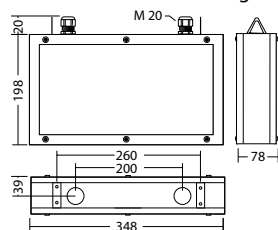

SNP 828 WA LED NE/SV			
Kleuren	RVS	RAL 7015	RAL 9016
Art. Nr.	101317914	101318116	101318015

Wandopbouw armatuur

Lichtkleur: 6500 K

Bescherming: IP65