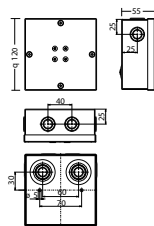

Artikel

SN 8001D LED NE/SV

Kleuren	RAL 7015	RAL 9016
Art. Nr.	101292349	101292248
Plafondmontage	Lichtkleur: 6500 K	Bescherming: IP40