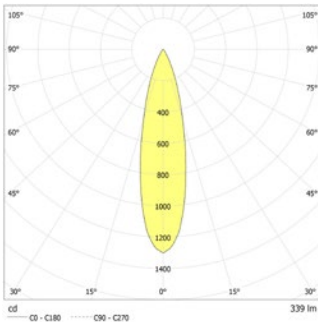

Technische gegevens

Materiaal:	Gepoedercoat staalplaat
Lichtbron:	4 x 1W LED module
Lumenoutput:	339 lm
Nom. spanning AC:	230V AC \pm 10% 50/60 Hz
Nom. stroom AC:	36 mA

Schijnb. vermogen:	8,3 VA
Inschakelstroom:	8 A / 50 μ s
Beschermingsklasse:	I
Rijgklem:	max. 2,5 mm ² aderdikte
Temperatuurbereik:	-15...+40 °C

Minimale verlichtingsterkte 1,0lx op lichtoppervlak, onderhoud factor 0,8

[m]	3.3	9.0
11.0	3.3	9.0
12.0	3.6	9.5
14.0	3.7	10.3
16.0	3.7	11.1
18.0	3.7	11.8
20.0	3.7	12.2
22.0	3.6	12.7
24.0	3.6	12.8
26.0	3.5	12.8
28.0	3.2	12.4
30.0	3.0	12.2
32.0	2.8	12.1