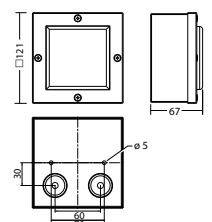

SN 804.2 D -03 ALB LED 24V

Kleuren	RVS	RAL 9016	HWF (speciale)	RAL (speciale)
Art. Nr.	101877278	101877480	101877379	101877581

Plafondmontage Lichtkleur: 4000 K Bescherming: IP65