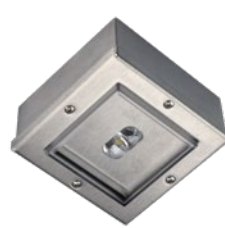

SN 804.2 D -03 ALB LED 24V

Kleuren	RVS	RAL 9016	HWF (speciale)	RAL (speciale)
Art. Nr.	101877278	101877480	101877379	101877581

Plafondmontage Lichtkleur: 4000 K Bescherming: IP65