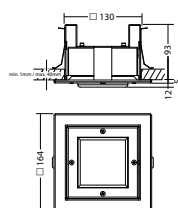

Ceiling recessed frame SN 804.2 D

Art. Nr. 102022374

Omschrijving

Omschrijving	Accessoires	Art. nr.
Ceiling recessed frame SN 804.2 D	optioneel	102022374
ILD 24/4-CC-320-C		101425321