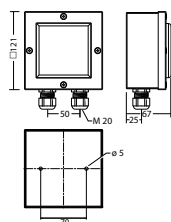

Artikel

SN 804.2 AP -03 ALB LED 24V

Kleuren	RVS	RAL 9016	HWF (speciale)	RAL (speciale)
Art. Nr.	101877682	101877884	101877783	101877985

Plafondopbouw montage Lichtkleur: 4000 K Bescherming: IP65