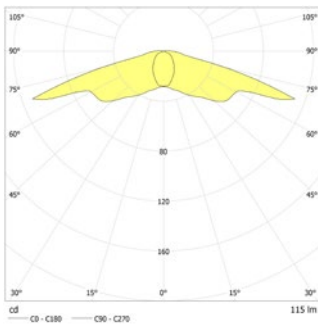

### Technische gegevens

<b>Materiaal:</b>	RVS	<b>Opgen. vermogen:</b>	2,0 W
<b>Lichtbron:</b>	1 x 0,9W LED module	<b>Beschermingsklasse:</b>	III
<b>Lumenoutput:</b>	116 lm	<b>Rijgklem:</b>	max. 2,5 mm <sup>2</sup> aderdikte
<b>Nom. spanning DC:</b>	24 V ±25 %	<b>Temperatuurbereik:</b>	-15...+40 °C
<b>Nom. stroom DC:</b>	80 mA	<b>Slagvastheid:</b>	IK10

Plafondmontage: Minimale verlichtingsterkte 1,0lx op de het hart van de vluchtroute, onderhoud factor 0,8

Beam diameter (m)	Beam diameter (mm)	Beam diameter (mm)	Beam diameter (mm)	Beam diameter (mm)
2.5	4.4	13.6	4.9	1.8
3.0	4.5	13.9	5.0	1.7
3.5	4.4	12.6	5.0	1.5
4.0	3.9	12.6	4.9	1.2
4.5	2.9	12.6	4.7	0.8