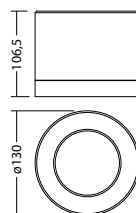

Artikel

SN 8040 -41 LED NE/SV		
Kleuren	RAL 9016	RAL (speciale)
Art. Nr.	101293965	101294066
Plafondmontage	Lichtkleur: 6500 K	Bescherming: IP65