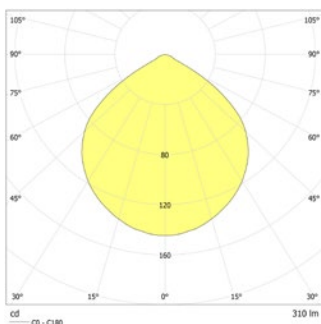

Elegante LED Downlighter van hoge kwaliteit, ideaal voor gebruik als standaard verlichting gecombineerd met het verlichten van vluchtroutes. Gepoedercoat aluminium behuizing voor plafondmontage met een hoge IP-waarde, zonder zichtbare schroeven. Leverbaar in elk gewenste RAL kleur (L99).

Technische gegevens

Materiaal:	Gepoedercoat gegoten aluminium
Lichtbron:	4 x 1W LED module
Lumenoutput:	310 lm
Nom. spanning AC:	230V AC $\pm$10% 50/60 Hz
Nom. stroom AC:	36 mA
Schijnb. vermogen:	8,3 VA

Opgen. vermogen:	7,4 W
Inschakelstroom:	8 A / 50 μs
Beschermingsklasse:	I
Rijgklem:	max. 2,5 mm² aderdikte
Temperatuurbereik:	-15...+40 °C

Plafondmontage: Minimale verlichtingsterkte 1,0lx op de het hart van de vluchtroute, onderhoud factor 0,8

[m]	1	2
2.5	3.7	8.5
3.0	4.1	9.7
4.0	4.7	11.5
5.0	5.0	12.9
6.0	5.1	13.9
7.0	4.9	14.3
8.0	4.5	14.4
9.0	3.7	14.3
10.0	2.5	13.8

Minimale verlichtingsterkte 1,0lx op lichtoppervlak, onderhoud factor 0,8

[m]	1	2
2.5	2.7	6.4
3.0	3.1	7.3
4.0	3.6	9.0
5.0	3.7	10.6
6.0	3.7	11.8
7.0	3.6	12.4
8.0	3.4	12.8
9.0	3.1	12.6
10.0	2.6	12.4

Artikel

SN 8040 -41 LED NE/SV		
Kleuren	RAL 9016	RAL (speciale)
Art. Nr.	101293965	101294066
Plafondmontage	Lichtkleur: 6500 K	Bescherming: IP65

Omschrijving	Accessoires	Art. nr.
4 REBEL 100LM KWS 39X39 GB-M3mit 4x100 lm LEDs,		091256
LED replacement kit SN 8040-41, RAL 9016		101174838
NE-ET 9/24 SVmax.24VDC,320mAconst		101420570