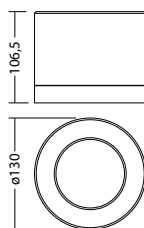

Artikel

SN 8040 LED NE/SV

Art. Nr. 808 164

Plafondmontage

Bescherming: IP65