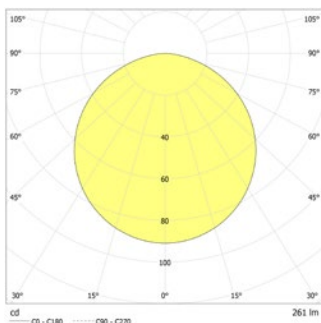

Technische gegevens

Materiaal:	Gepoedercoat gegoten aluminium	Schijnb. vermogen:	8,3 VA
Lichtbron:	4 x 1W LED module	Inschakelstroom:	8 A / 50 μ s
Lumenoutput:	261 lm	Beschermingsklasse:	I
Nom. spanning AC:	230V AC \pm 10% 50/60 Hz	Rijgklem:	max. 2,5 mm ² aderdikte
Nom. stroom AC:	36 mA	Temperatuurbereik:	-15...+40 °C