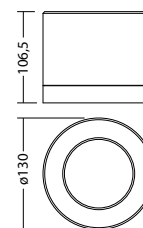

SN 8040 LED NE/SV

Art. Nr. 808 167

Plafondmontage

Bescherming: IP65