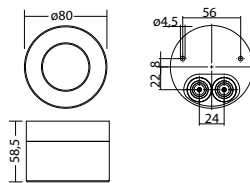

Artikel

SN 8106 -11 LED 24V		
Kleuren	RAL 9016	RAL (speciale)
Art. Nr.	101343879	101343980
Plafondmontage	Lichtkleur: 6500 K	Bescherming: IP65