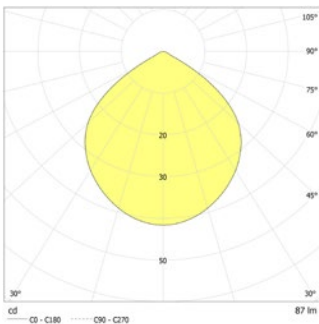

Elegante LED Downlighter van hoge kwaliteit, ideaal voor gebruik als standaard verlichting gecombineerd met het verlichten van vluchtroutes. Gepoedercoat aluminium behuizing voor plafondmontage met een hoge IP-waarde, zonder zichtbare schroeven. Leverbaar in elk gewenste RAL kleur (L99).

Technische gegevens

Materiaal:	Gepoedercoat gegoten aluminium
Lichtbron:	1 x 1W LED module
Lumenoutput:	87 lm
Nom. spanning DC:	24 V ±20 %
Nom. stroom DC:	80 mA

Opgen. vermogen:	2,0 W
Beschermingsklasse:	III
Rijgklem:	max. 2,5 mm² aderdikte
Temperatuurbereik:	-15...+40 °C

Plafondmontage: Minimale verlichtingsterkte 1,0lx op de het hart van de vluchtroute, onderhoud factor 0,8

[m]	2.0	2.2	5.4
2.0	2.2	2.4	6.2
3.0	2.5	6.8	7.2
3.5	2.5	7.2	7.4
4.0	2.3	7.4	7.4
4.5	2.0	7.4	7.0
5.0	1.6	7.2	
5.5	0.7	7.0	

Minimale verlichtingsterkte 1,0lx op lichtoppervlak, onderhoud factor 0,8

[m]	2.5	2.0	5.3
2.5	2.0	2.1	5.8
3.0	1.8	6.1	6.1
4.0	1.7	6.1	5.8
5.0	1.4	5.8	
6.0			

Artikel

SN 8106 -11 LED 24V		
Kleuren	RAL 9016	RAL (speciale)
Art. Nr.	101343879	101343980
Plafondmontage	Lichtkleur: 6500 K	Bescherming: IP65

Omschrijving	Accessoires	Art. nr.
L-JET 3 - max. 24V DC, 320mAconst		101421176
Montagebeugel SN 8124, RAL 9016	optioneel	102034094
replacement kit SN 8106-11 LED		101450175