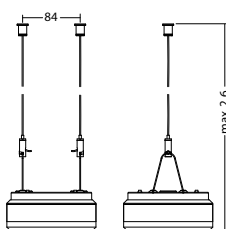

LED vluchtrouteverlichting armatuur met geoptimaliseerde lichtspreading t.b.v. vluchtroutes waar een langwerpig lichtpatroon wenselijk is, zoals in gangen en rechthoekige ruimtes. Gemaakt van gepoedercoat aluminium voor plafondopbouw met o.a. zijdelingse kabelinvoer. Voorzien van 4-Chip LED voor maximale veiligheid. Leverbaar in elk gewenste RAL kleur.

Technische gegevens

Materiaal:	Gepoedercoat gegoten aluminium
Lichtbron:	1 x 0,9W LED module
Lumenoutput:	133 lm
Nom. spanning AC:	230V AC ±10% 50/60 Hz
Nom. stroom AC:	15 mA
Schijnb. vermogen:	3,5 VA

Opgen. vermogen:	2,6 W
Inschakelstroom:	8 A / 50 µs
Beschermingsklasse:	I
Rijgklem:	max. 2,5 mm² aderdikte
Temperatuurbereik:	-15...+40 °C

Plafondmontage: Minimale verlichtingssterkte 1,0lx op de het hart van de vluchtroute, onderhoud factor 0,8

Ø [m]	2.5	3.0	3.5	4.0	4.5
1.0	6.7	5.3	4.9	3.9	3.1
1.5	16.9	18.1	17.8	16.6	14.4
2.0	4.7	5.1	5.5	5.6	5.5
2.5	1.9	2.0	1.8	1.5	1.1

Artikel

SN 8400 -03 ALB LED NE/SV Rond

Kleuren	RAL 9005	RAL 9016	RAL (speciale)
Art. Nr.	102057841	101298817	101298918

Plafondmontage Lichtkleur: 4000 K Bescherming: IP40

Kabelpendel SN 8400 rd, RAL 9016 Art. Nr. 101445529

SN 8400 -03 ALB LED NE/SV Vierkant

Kleuren	RAL 9005	RAL 9016	RAL (speciale)
Art. Nr.	102058649	101300433	101300534

Plafondmontage Lichtkleur: 4000 K Bescherming: IP40

Kabelpendel SN 8400 sq, RAL 9016 Art. Nr. 101445731