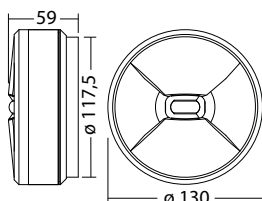

Artikel

SN 8400 -03 ALB LED NE/SV Rond

Kleuren	RAL 9005	RAL 9016	RAL (speciale)
Art. Nr.	102057841	101298817	101298918

Plafondmontage Lichtkleur: 4000 K Bescherming: IP40