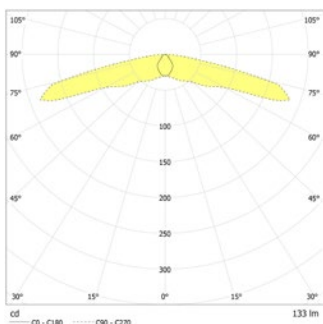

Technische gegevens

Materiaal:	Gepoedercoat gegoten aluminium
Lichtbron:	1 x 0,9W LED module
Lumenoutput:	133 lm
Nom. spanning AC:	230V AC ±10% 50/60 Hz
Nom. stroom AC:	15 mA
Schijnb. vermogen:	3,5 VA

Opgen. vermogen:	2,6 W
Inschakelstroom:	8 A / 50 µs
Beschermingsklasse:	I
Rijgklem:	max. 2,5 mm ² aderdikte
Temperatuurbereik:	-15...+40 °C