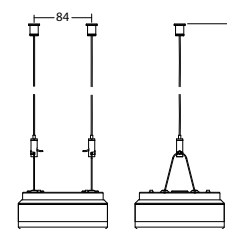

LED vluchtrouteverlichting armatuur met geoptimaliseerde lichtspreading t.b.v. vluchtroutes waar een langwerpig lichtpatroon wenselijk is, zoals in gangen en rechthoekige ruimtes. Gemaakt van gepoedercoat aluminium voor plafondopbouw met o.a. zijdelingse kabelinvoer. Voorzien van 4-Chip LED voor maximale veiligheid. Leverbaar in elk gewenste RAL kleur.

Technische gegevens

Materiaal:	Gepoedercoat gegoten aluminium
Lichtbron:	1 x 0,9W LED module
Lumenoutput:	133 lm
Nom. spanning AC:	230V AC ±10% 50/60 Hz
Nom. stroom AC:	15 mA
Schijnb. vermogen:	3,5 VA

Opgen. vermogen:	2,6 W
Inschakelstroom:	8 A / 50 µs
Beschermingsklasse:	I
Rijgklem:	max. 2,5 mm² aderdikte
Temperatuurbereik:	-15...+40 °C

Plafondmontage: Minimale verlichtingssterkte 1,0lx op de het hart van de vluchtroute, onderhoud factor 0,8

Ø [m]	2.5	3.0	3.5	4.0	4.5
1.0	6.7	5.3	4.9	3.9	3.1
1.5	16.9	18.1	17.8	16.6	14.4
2.0	4.7	5.1	5.5	5.6	5.5
2.5	1.9	2.0	1.8	1.5	1.1

Artikel

SN 8400 -03 ALB LED NE/SV Rond

Kleuren	RAL 9005	RAL 9016	RAL (speciale)
Art. Nr.	102057841	101298817	101298918

Plafondmontage Lichtkleur: 4000 K Bescherming: IP40

Kabelpendel SN 8400 rd, RAL 9016 Art. Nr. 101445529

SN 8400 -03 ALB LED NE/SV Vierkant

Kleuren	RAL 9005	RAL 9016	RAL (speciale)
Art. Nr.	102058649	101300433	101300534

Plafondmontage Lichtkleur: 4000 K Bescherming: IP40

Kabelpendel SN 8400 sq, RAL 9016 Art. Nr. 101445731