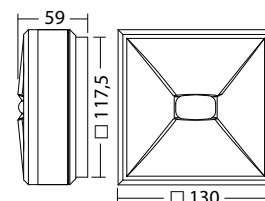

SN 8400 -03 ALB LED NE/SV Vierkant

Kleuren	RAL 9005	RAL 9016	RAL (speciale)
Art. Nr.	102058649	101300433	101300534

Plafondmontage Lichtkleur: 4000 K Bescherming: IP40

Kabelpendel SN 8400 sq, RAL 9016 Art. Nr. 101445731