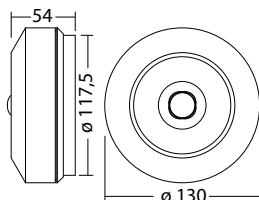

LED vluchtrouteverlichting armatuur met geoptimaliseerde lichtspreading t.b.v. kleine ruimtes zoals toiletten, MIVA-toilet of technische ruimtes met één lichtpunt. Gemaakt van gepoedercoat aluminium voor plafondopbouw met o.a. zijdelingse kabelinvoer. Voorzien van 4-Chip LED voor maximale veiligheid. Leverbaar in elk gewenste RAL kleur.

Technische gegevens

Materiaal:	Gepoedercoat gegoten aluminium
Lichtbron:	1 x 0,9W LED module
Lumenoutput:	145 lm
Nom. spanning AC:	230V ±10% 50/60 Hz
Nom. spanning DC:	176 - 264 V
Nom. stroom AC:	13 mA
Nom. stroom DC:	12 mA

Schijnb. vermogen:	3,0 VA
Opgen. vermogen:	2,6 W
Inschakelstroom:	6 A / 22 µs
Beschermingsklasse:	I
Rijgklem:	max. 2,5 mm² aderdikte
Temperatuurbereik:	-15...+40 °C

Plafondmontage: Minimale verlichtingsterkte 1,0lx op de het hart van de vluchtroute, onderhoud factor 0,8

Minimale verlichtingsterkte 1,0lx op lichtoppervlak, onderhoud factor 0,8

(m)	2.5	3.3	8.2
2.5	3.0	3.5	8.8
3.0	3.5	3.5	9.3
4.0	3.4	3.4	9.7
4.5	3.1	3.1	9.9
5.0	2.6	2.6	10.0

(m)	2.5	2.2	6.8
2.5	2.3	2.3	7.4
3.0	2.3	2.3	7.4
3.5	2.5	2.5	8.0
4.0	2.6	2.6	8.4
4.5	2.5	2.5	8.6
5.0	2.4	2.4	8.2

Artikel

SN 8400 -03 SLB FLD 230V Rond			
Kleuren	RAL 9005	RAL 9016	RAL (speciale)
Art. Nr.	102066531	101388844	101388945
Plafondmontage	Lichtkleur: 4000 K		Bescherming: IP40

SN 8400 -03 SLB FLD 230V Vierkant			
Kleuren	RAL 9005	RAL 9016	RAL (speciale)
Art. Nr.	102066733	101389248	101389349
Plafondmontage	Lichtkleur: 4000 K		Bescherming: IP40

Kabelpendel SN 8400 rd, RAL 9016	Art. Nr. 101445529

Kabelpendel SN 8400 sq, RAL 9016	Art. Nr. 101445731