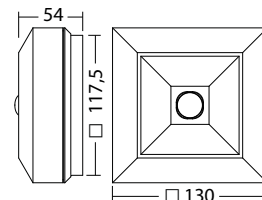

LED vluchtrouteverlichting armatuur met geoptimaliseerde lichtspreading t.b.v. kleine ruimtes zoals toiletten, MIVA-toilet of technische ruimtes met één lichtpunt. Gemaakt van gepoedercoat aluminium voor plafondopbouw met o.a. zijdelingse kabelinvoer. Voorzien van 4-Chip LED voor maximale veiligheid. Leverbaar in elk gewenste RAL kleur.

Technische gegevens

Materiaal:	Gepoedercoat gegoten aluminium
Lichtbron:	1 x 0,9W LED module
Lumenoutput:	145 lm
Nom. spanning AC:	230V ±10% 50/60 Hz
Nom. spanning DC:	176 - 264 V
Nom. stroom AC:	13 mA
Nom. stroom DC:	12 mA

Schijnb. vermogen:	3,0 VA
Opgen. vermogen:	2,6 W
Inschakelstroom:	6 A / 22 µs
Beschermingsklasse:	I
Rijgklem:	max. 2,5 mm² aderdikte
Temperatuurbereik:	-15...+40 °C

Plafondmontage: Minimale verlichtingsterkte 1,0lx op de het hart van de vluchtroute, onderhoud factor 0,8

Minimale verlichtingsterkte 1,0lx op lichtoppervlak, onderhoud factor 0,8

(m)	2.5	3.3	8.2
2.5	3.0	3.5	8.8
3.0	3.5	3.5	9.3
4.0	3.4	3.4	9.7
4.5	3.1	3.1	9.9
5.0	2.6	2.6	10.0

(m)	2.5	2.2	6.8
2.5	2.3	2.3	7.4
3.0	2.3	2.3	7.4
3.5	2.5	2.5	8.0
4.0	2.6	2.6	8.4
4.5	2.5	2.5	8.6
5.0	2.4	2.4	8.2

Artikel

SN 8400 -03 SLB FLD 230V Rond			
Kleuren	RAL 9005	RAL 9016	RAL (speciale)
Art. Nr.	102066531	101388844	101388945
Plafondmontage	Lichtkleur: 4000 K		Bescherming: IP40

SN 8400 -03 SLB FLD 230V Vierkant			
Kleuren	RAL 9005	RAL 9016	RAL (speciale)
Art. Nr.	102066733	101389248	101389349
Plafondmontage	Lichtkleur: 4000 K		Bescherming: IP40

Kabelpendel SN 8400 rd, RAL 9016	Art. Nr. 101445529

Kabelpendel SN 8400 sq, RAL 9016	Art. Nr. 101445731