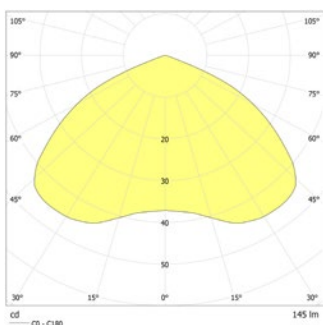

LED vluchtrouteverlichting armatuur met geoptimaliseerde lichtspreading t.b.v. kleine ruimtes zoals toiletten, MIVA-toilet of technische ruimtes met één lichtpunt. Gemaakt van gepoedercoat aluminium voor plafondopbouw met o.a. zijdelingse kabelinvoer. Voorzien van 4-Chip LED voor maximale veiligheid. Leverbaar in elk gewenste RAL kleur.

Technische gegevens

Materiaal:	Gepoedercoat gegoten aluminium
Lichtbron:	1 x 0,9W LED module
Lumenoutput:	145 lm
Nom. spanning AC:	230V ±10% 50/60 Hz
Nom. spanning DC:	176 - 264 V
Nom. stroom AC:	13 mA
Nom. stroom DC:	12 mA

Schijnb. vermogen:	3,0 VA
Opgen. vermogen:	2,6 W
Inschakelstroom:	6 A / 22 µs
Beschermingsklasse:	I
Rijgklem:	max. 2,5 mm² aderdikte
Temperatuurbereik:	-15...+40 °C

Plafondmontage: Minimale verlichtingsterkte 1,0lx op de het hart van de vluchtroute, onderhoud factor 0,8

Minimale verlichtingsterkte 1,0lx op lichtoppervlak, onderhoud factor 0,8

(m)	2.5	3.3	8.2
2.5	3.0	3.5	8.8
3.0	3.5	3.5	9.3
4.0	3.4	3.4	9.7
4.5	3.1	3.1	9.9
5.0	2.6	2.6	10.0

(m)	2.5	2.2	6.8
2.5	2.3	2.3	7.4
3.0	2.3	2.3	7.4
3.5	2.5	2.5	8.0
4.0	2.6	2.6	8.4
4.5	2.5	2.5	8.6
5.0	2.4	2.4	8.2

Artikel

SN 8400 -03 SLB FLD 230V Rond			
Kleuren	RAL 9005	RAL 9016	RAL (speciale)
Art. Nr.	102066531	101388844	101388945
Plafondmontage	Lichtkleur: 4000 K		Bescherming: IP40

SN 8400 -03 SLB FLD 230V Vierkant			
Kleuren	RAL 9005	RAL 9016	RAL (speciale)
Art. Nr.	102066733	101389248	101389349
Plafondmontage	Lichtkleur: 4000 K		Bescherming: IP40

Kabelpendel SN 8400 rd, RAL 9016	Art. Nr. 101445529

Kabelpendel SN 8400 sq, RAL 9016	Art. Nr. 101445731