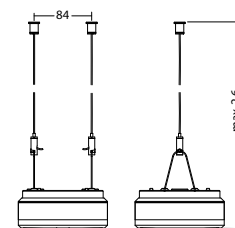

Kabelpendel SN 8400 rd, RAL 9016	Art. Nr. 101445529

Kabelpendel SN 8400 sq, RAL 9016	Art. Nr. 101445731