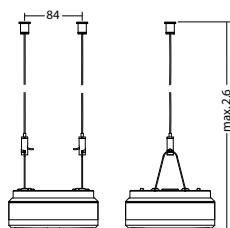

Kabelpendel SN 8400 rd, RAL 9016	Art. Nr. 101445529

Kabelpendel SN 8400 sq, RAL 9016	Art. Nr. 101445731