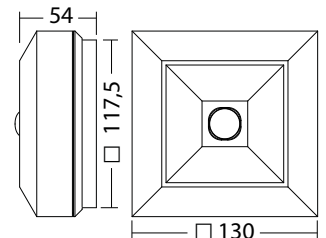

SN 8400 -03 SLB LED J/SV Vierkant

Kleuren	RAL 9005	RAL 9016	RAL (speciale)
Art. Nr.	102059255	101301645	101301746
Plafondmontage	Lichtkleur: 4000 K		Bescherming: IP40

Kabelpendel SN 8400 sq, RAL 9016

Art. Nr. 101445731