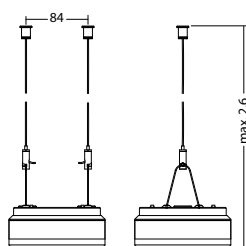

LED vluchtrouteverlichting armatuur met geoptimaliseerde lichtspreading t.b.v. kleine ruimtes zoals toiletten, MIVA-toilet of technische ruimtes met één lichtpunt. Gemaakt van gepoedercoat aluminium voor plafondopbouw met o.a. zijdelingse kabelinvoer. Voorzien van 4-Chip LED voor maximale veiligheid. Leverbaar in elk gewenste RAL kleur.

Technische gegevens

Materiaal:	Gepoedercoat gegoten aluminium
Lichtbron:	1 x 0,9W LED module
Lumenoutput:	145 lm
Nom. spanning AC:	230V ±10% 50/60 Hz
Nom. spanning DC:	176 - 264 V
Nom. stroom AC:	15 mA
Nom. stroom DC:	12 mA

Schijnb. vermogen:	3,5 VA
Opgen. vermogen:	2,6 W
Inschakelstroom:	8 A / 50 µs
Beschermingsklasse:	I
Rijgklem:	max. 2,5 mm² aderdikte
Temperatuurbereik:	-15...+40 °C

Plafondmontage: Minimale verlichtingsterkte 1,0lx op de het hart van de vluchtroute, onderhoud factor 0,8

Minimale verlichtingsterkte 1,0lx op lichtoppervlak, onderhoud factor 0,8

2.5m	3.3m	8.2m
2.5	3.3	8.2
3.0	3.5	8.8
3.5	3.5	9.3
4.0	3.4	9.7
4.5	3.1	9.9
5.0	2.6	10.0

2.5m	2.2m	6.8m
2.5	2.2	6.8
3.0	2.3	7.4
3.5	2.5	8.0
4.0	2.6	8.4
4.5	2.5	8.6
5.0	2.4	8.2

Artikel

SN 8400 -03 SLB LED J/SV Rond

Kleuren	RAL 9005	RAL 9016	RAL (speciale)
Art. Nr.	102058851	101300837	101300938
Plafondmontage	Lichtkleur: 4000 K		Bescherming: IP40

Kabelpendel SN 8400 rd, RAL 9016

Art. Nr. 101445529

SN 8400 -03 SLB LED J/SV Vierkant

Kleuren	RAL 9005	RAL 9016	RAL (speciale)
Art. Nr.	102059255	101301645	101301746
Plafondmontage	Lichtkleur: 4000 K		Bescherming: IP40

Kabelpendel SN 8400 sq, RAL 9016

Art. Nr. 101445731