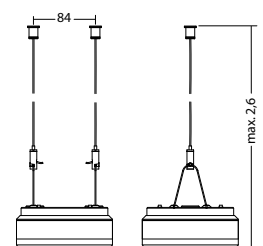

LED vluchtrouteverlichting armatuur met geoptimaliseerde lichtspreading t.b.v. kleine ruimtes zoals toiletten, MIVA-toilet of technische ruimtes met één lichtpunt. Gemaakt van gepoedercoat aluminium voor plafondopbouw met o.a. zijdelingse kabelinvoer. Voorzien van 4-Chip LED voor maximale veiligheid. Leverbaar in elk gewenste RAL kleur.

Technische gegevens

Materiaal:	Gepoedercoat gegoten aluminium
Lichtbron:	1 x 0,9W LED module
Lumenoutput:	145 lm
Nom. spanning AC:	230V ±10% 50/60 Hz
Nom. spanning DC:	176 - 264 V
Nom. stroom AC:	15 mA
Nom. stroom DC:	12 mA

Schijnb. vermogen:	3,5 VA
Opgen. vermogen:	2,6 W
Inschakelstroom:	8 A / 50 µs
Beschermingsklasse:	I
Rijgklem:	max. 2,5 mm² aderdikte
Temperatuurbereik:	-15...+40 °C

Plafondmontage: Minimale verlichtingsterkte 1,0lx op de het hart van de vluchtroute, onderhoud factor 0,8

Minimale verlichtingsterkte 1,0lx op lichtoppervlak, onderhoud factor 0,8

2.5m	3.3m	8.2m
2.5	3.3	8.2
3.0	3.5	8.8
3.5	3.5	9.3
4.0	3.4	9.7
4.5	3.1	9.9
5.0	2.6	10.0

2.5m	2.2m	6.8m
2.5	2.2	6.8
3.0	2.3	7.4
3.5	2.5	8.0
4.0	2.6	8.4
4.5	2.5	8.6
5.0	2.4	8.2

Artikel

SN 8400 -03 SLB LED J/SV Rond

Kleuren	RAL 9005	RAL 9016	RAL (speciale)
Art. Nr.	102058851	101300837	101300938
Plafondmontage	Lichtkleur: 4000 K		Bescherming: IP40

Kabelpendel SN 8400 rd, RAL 9016

Art. Nr. 101445529

SN 8400 -03 SLB LED J/SV Vierkant

Kleuren	RAL 9005	RAL 9016	RAL (speciale)
Art. Nr.	102059255	101301645	101301746
Plafondmontage	Lichtkleur: 4000 K		Bescherming: IP40

Kabelpendel SN 8400 sq, RAL 9016

Art. Nr. 101445731