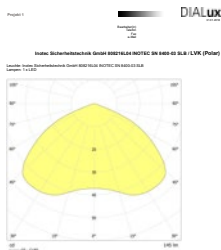

Technische gegevens

Materiaal:	Gepoedercoat gegoten aluminium
Lichtbron:	1 x 0,9W LED module
Lumenoutput:	145 lm
Nom. spanning AC:	230V ±10% 50/60 Hz
Nom. spanning DC:	176 - 264 V
Nom. stroom AC:	15 mA
Nom. stroom DC:	12 mA

Schijnb. vermogen:	3,5 VA
Opgen. vermogen:	2,6 W
Inschakelstroom:	8 A / 50 µs
Beschermingsklasse:	I
Rijgklem:	max. 2,5 mm² aderdikte
Temperatuurbereik:	-15...+40 °C