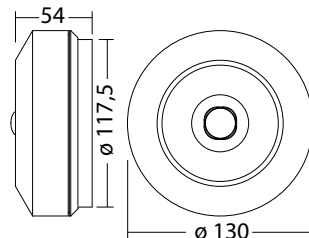

Artikel

SN 8400 -03 SLB LED J/SV Rond

Kleuren	RAL 9005	RAL 9016	RAL (speciale)
Art. Nr.	102058851	101300837	101300938
Plafondmontage	Lichtkleur: 4000 K		Bescherming: IP40