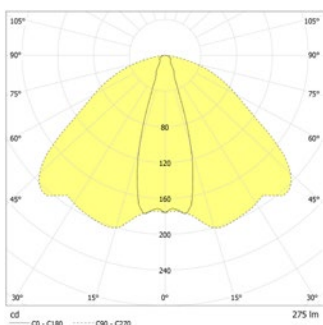

Plafondmontage: Minimale verlichtingsterkte 1,0lx op de het hart van de vluchtroute, onderhoud factor 0,8

lm	5.0	6.6	16.0	5.0	1.9
5.0	6.6	16.0	5.0	1.9	
6.0	7.2	17.4	4.9	2.1	
7.0	7.5	18.7	5.4	2.3	
8.0	7.4	19.9	5.7	2.4	
9.0	6.6	20.7	6.2	2.4	
10.0	5.9	21.1	6.5	2.3	
11.0	4.9	20.9	6.7	2.1	

Artikel

SN 8400 -06 AHB FLD 230V Rond			
Kleuren	RAL 9005	RAL 9016	RAL (speciale)
Art. Nr.	102066127	101387834	101387935
Plafondmontage	Lichtkleur: 4000 K		Bescherming: IP40

SN 8400 -06 AHB FLD 230V Vierkant			
Kleuren	RAL 9005	RAL 9016	RAL (speciale)
Art. Nr.	102066430	101388642	101388743
Plafondmontage	Lichtkleur: 4000 K		Bescherming: IP40