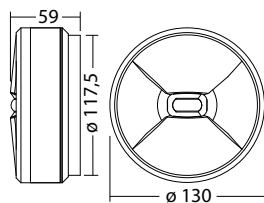

LED vluchtrouteverlichting armatuur met geoptimaliseerde lichtspreading t.b.v. vluchtroutes waar een langwerpig lichtpatroon wenselijk is, zoals in gangen en rechthoekige ruimtes. Door de hoge lichtopbrengst zeer geschikt voor grote ophanghoogtes. Ook geschikt voor het verlichten van een object met 5 Lux, zoals een brandblusvoorziening, brandmeldpunt of EHBO post (zie NEN - EN 1838). Voorzien van 4-Chip LED voor maximale veiligheid.

Leverbaar in elk gewenste RAL kleur.

Technische gegevens

Materiaal:	Gepoedercoat gegoten aluminium
Lichtbron:	1 x 1,8W LED module
Lumenoutput:	275 lm
Nom. spanning AC:	230V ±10% 50/60 Hz
Nom. spanning DC:	176 - 264 V
Nom. stroom AC:	17 mA
Nom. stroom DC:	16 mA

Schijnb. vermogen:	3,9 VA
Opgen. vermogen:	3,6 W
Inschakelstroom:	6 A / 22 µs
Beschermingsklasse:	I
Rijgklem:	max. 2,5 mm² aderdikte
Temperatuurbereik:	-15...+40 °C

Plafondmontage: Minimale verlichtingsterkte 1,0lx op de het hart van de vluchtroute, onderhoud factor 0,8

lm	5.0	6.6	16.0	5.0	1.9
5.0	6.6	16.0	5.0	1.9	
6.0	7.2	17.4	4.9	2.1	
7.0	7.5	18.7	5.4	2.3	
8.0	7.4	19.9	5.7	2.4	
9.0	6.6	20.7	6.2	2.4	
10.0	5.9	21.1	6.5	2.3	
11.0	4.9	20.9	6.7	2.1	

Artikel

SN 8400 -06 AHB FLD 230V Rond			
Kleuren	RAL 9005	RAL 9016	RAL (speciale)
Art. Nr.	102066127	101387834	101387935
Plafondmontage	Lichtkleur: 4000 K		Bescherming: IP40

SN 8400 -06 AHB FLD 230V Vierkant			
Kleuren	RAL 9005	RAL 9016	RAL (speciale)
Art. Nr.	102066430	101388642	101388743
Plafondmontage	Lichtkleur: 4000 K		Bescherming: IP40

Kabelpendel SN 8400 rd, RAL 9016 Art. Nr. 101445529

Kabelpendel SN 8400 sq, RAL 9016 Art. Nr. 101445731