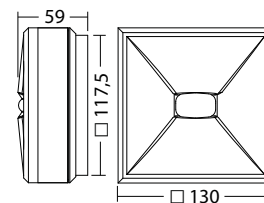

LED vluchtrouteverlichting armatuur met geoptimaliseerde lichtspreading t.b.v. vluchtroutes waar een langwerpig lichtpatroon wenselijk is, zoals in gangen en rechthoekige ruimtes. Door de hoge lichtopbrengst zeer geschikt voor grote ophanghoogtes. Ook geschikt voor het verlichten van een object met 5 Lux, zoals een brandblusvoorziening, brandmeldpunt of EHBO post (zie NEN - EN 1838). Voorzien van 4-Chip LED voor maximale veiligheid.

Leverbaar in elk gewenste RAL kleur.

Technische gegevens

Materiaal:	Gepoedercoat gegoten aluminium
Lichtbron:	1 x 1,8W LED module
Lumenoutput:	275 lm
Nom. spanning AC:	230V ±10% 50/60 Hz
Nom. spanning DC:	176 - 264 V
Nom. stroom AC:	17 mA
Nom. stroom DC:	16 mA

Schijnb. vermogen:	3,9 VA
Opgen. vermogen:	3,6 W
Inschakelstroom:	6 A / 22 µs
Beschermingsklasse:	I
Rijgklem:	max. 2,5 mm² aderdikte
Temperatuurbereik:	-15...+40 °C

Plafondmontage: Minimale verlichtingsterkte 1,0lx op de het hart van de vluchtroute, onderhoud factor 0,8

lm	5.0	6.6	16.0	5.0	1.9
5.0	6.6	16.0	5.0	1.9	
6.0	7.2	17.4	4.9	2.1	
7.0	7.5	18.7	5.4	2.3	
8.0	7.4	19.9	5.7	2.4	
9.0	6.6	20.7	6.2	2.4	
10.0	5.9	21.1	6.5	2.3	
11.0	4.9	20.9	6.7	2.1	

Artikel

SN 8400 -06 AHB FLD 230V Rond			
Kleuren	RAL 9005	RAL 9016	RAL (speciale)
Art. Nr.	102066127	101387834	101387935
Plafondmontage	Lichtkleur: 4000 K		Bescherming: IP40

SN 8400 -06 AHB FLD 230V Vierkant			
Kleuren	RAL 9005	RAL 9016	RAL (speciale)
Art. Nr.	102066430	101388642	101388743
Plafondmontage	Lichtkleur: 4000 K		Bescherming: IP40

Kabelpendel SN 8400 rd, RAL 9016 Art. Nr. 101445529

Kabelpendel SN 8400 sq, RAL 9016 Art. Nr. 101445731