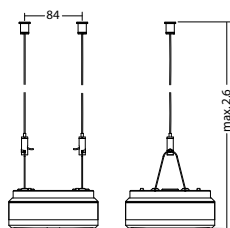

Kabelpendel SN 8400 rd, RAL 9016 Art. Nr. 101445529

Kabelpendel SN 8400 sq, RAL 9016 Art. Nr. 101445731