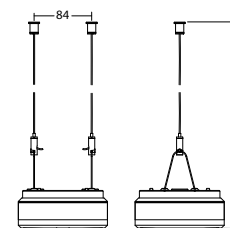

Kabelpendel SN 8400 rd, RAL 9016 Art. Nr. 101445529

Kabelpendel SN 8400 sq, RAL 9016 Art. Nr. 101445731