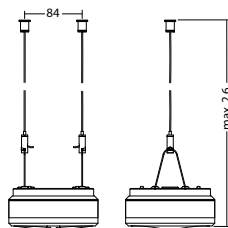

LED vluchtrouteverlichting armatuur met geoptimaliseerde lichtspreading t.b.v. vluchtroutes waar een langwerpig lichtpatroon wenselijk is, zoals in gangen en rechthoekige ruimtes. Door de hoge lichtopbrengst zeer geschikt voor grote ophanghoogtes. Ook geschikt voor het verlichten van een object met 5 Lux, zoals een brandblusvoorziening, brandmeldpunt of EHBO post (zie NEN - EN 1838). Voorzien van 4-Chip LED voor maximale veiligheid.

Leverbaar in elk gewenste RAL kleur.

Technische gegevens

Materiaal:	Gepoedercoat gegoten aluminium	Schijnb. vermogen:	4,4 VA
Lichtbron:	1 x 1,8W LED module	Opgen. vermogen:	3,6 W
Lumenoutput:	275 lm	Inschakelstroom:	8 A / 50 µs
Nom. spanning AC:	230V ±10% 50/60 Hz	Beschermingsklasse:	I
Nom. spanning DC:	176 - 264 V	Rijgklem:	max. 2,5 mm² aderdikte
Nom. stroom AC:	19 mA	Temperatuurbereik:	-15...+40 °C
Nom. stroom DC:	16 mA		

Plafondmontage: Minimale verlichtingsterkte 1,0lx op de het hart van de vluchtroute, onderhoud factor 0,8

lm	5.0	6.6	16.0	5.0	1.9
5.0	6.6	16.0	5.0	1.9	
6.0	7.2	17.4	4.9	2.1	
7.0	7.5	18.7	5.4	2.3	
8.0	7.4	19.9	5.7	2.4	
9.0	6.6	20.7	6.2	2.4	
10.0	5.9	21.1	6.5	2.3	
11.0	4.9	20.9	6.7	2.1	

Artikel

SN 8400 -06 AHB LED J/SV Rond

Kleuren	RAL 9005	RAL 9016	RAL (speciale)
Art. Nr.	102057538	101298211	101298312
Plafondmontage	Lichtkleur: 4000 K	Bescherming: IP40	

Kabelpendel SN 8400 rd, RAL 9016

Art. Nr. 101445529

SN 8400 -06 AHB LED J/SV Vierkant

Kleuren	RAL 9005	RAL 9016	RAL (speciale)
Art. Nr.	102058346	101299827	101299928
Plafondmontage	Lichtkleur: 4000 K	Bescherming: IP40	

Kabelpendel SN 8400 sq, RAL 9016

Art. Nr. 101445731