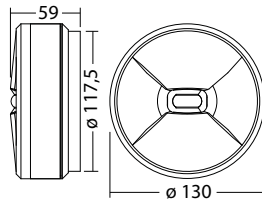

Artikel

SN 8400 -06 AHB LED J/SV Rond

Kleuren	RAL 9005	RAL 9016	RAL (speciale)
Art. Nr.	102057538	101298211	101298312
Plafondmontage	Lichtkleur: 4000 K	Bescherming: IP40	

Kabelpendel SN 8400 rd, RAL 9016

Art. Nr. 101445529