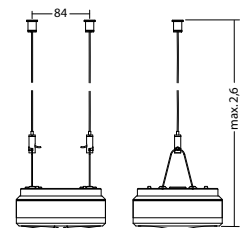

LED vluchtrouteverlichting armatuur met geoptimaliseerde lichtspreading t.b.v. vluchtroutes waar een langwerpig lichtpatroon wenselijk is, zoals in gangen en rechthoekige ruimtes. Door de hoge lichtopbrengst zeer geschikt voor grote ophanghoogtes. Ook geschikt voor het verlichten van een object met 5 Lux, zoals een brandblusvoorziening, brandmeldpunt of EHBO post (zie NEN - EN 1838). Voorzien van 4-Chip LED voor maximale veiligheid.

Leverbaar in elk gewenste RAL kleur.

Technische gegevens

Materiaal:	Gepoedercoat gegoten aluminium	Schijnb. vermogen:	4,4 VA
Lichtbron:	1 x 1,8W LED module	Opgen. vermogen:	3,6 W
Lumenoutput:	275 lm	Inschakelstroom:	8 A / 50 µs
Nom. spanning AC:	230V ±10% 50/60 Hz	Beschermingsklasse:	I
Nom. spanning DC:	176 - 264 V	Rijgklem:	max. 2,5 mm² aderdikte
Nom. stroom AC:	19 mA	Temperatuurbereik:	-15...+40 °C
Nom. stroom DC:	16 mA		

Plafondmontage: Minimale verlichtingsterkte 1,0lx op de het hart van de vluchtroute, onderhoud factor 0,8

lm	5.0	6.6	16.0	5.0	1.9
5.0	6.6	16.0	5.0	1.9	
6.0	7.2	17.4	4.9	2.1	
7.0	7.5	18.7	5.4	2.3	
8.0	7.4	19.9	5.7	2.4	
9.0	6.6	20.7	6.2	2.4	
10.0	5.9	21.1	6.5	2.3	
11.0	4.9	20.9	6.7	2.1	

Artikel

SN 8400 -06 AHB LED J/SV Rond

Kleuren	RAL 9005	RAL 9016	RAL (speciale)
Art. Nr.	102057538	101298211	101298312
Plafondmontage	Lichtkleur: 4000 K	Bescherming: IP40	

Kabelpendel SN 8400 rd, RAL 9016

Art. Nr. 101445529

SN 8400 -06 AHB LED J/SV Vierkant

Kleuren	RAL 9005	RAL 9016	RAL (speciale)
Art. Nr.	102058346	101299827	101299928
Plafondmontage	Lichtkleur: 4000 K	Bescherming: IP40	

Kabelpendel SN 8400 sq, RAL 9016

Art. Nr. 101445731