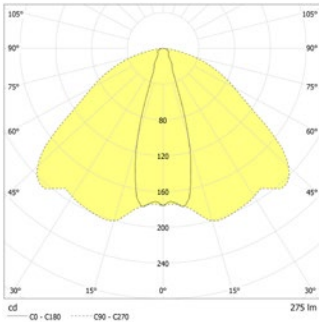

Leverbaar in elk gewenste RAL kleur.

Technische gegevens

Materiaal:	Gepoedercoat gegoten aluminium	Schijnb. vermogen:	4,4 VA
Lichtbron:	1 x 1,8W LED module	Opgen. vermogen:	3,6 W
Lumenoutput:	275 lm	Inschakelstroom:	8 A / 50 µs
Nom. spanning AC:	230V ±10% 50/60 Hz	Beschermingsklasse:	I
Nom. spanning DC:	176 - 264 V	Rijgklem:	max. 2,5 mm ² aderdikte
Nom. stroom AC:	19 mA	Temperatuurbereik:	-15...+40 °C
Nom. stroom DC:	16 mA		