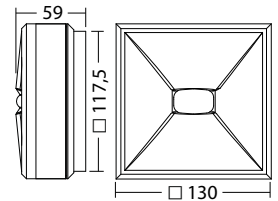

SN 8400 -06 AHB LED J/SV Vierkant

Kleuren	RAL 9005	RAL 9016	RAL (speciale)
Art. Nr.	102058346	101299827	101299928
Plafondmontage	Lichtkleur: 4000 K	Bescherming: IP40	

Kabelpendel SN 8400 sq, RAL 9016

Art. Nr. 101445731