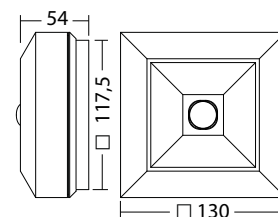

SN 8400-12 SHB LED NE/SV Vierkant

Kleuren	RAL 9005	RAL 9016	RAL (speciale)
Art. Nr.	102058548	101300231	101300332
Plafondmontage	Lichtkleur: 4000 K		Bescherming: IP40