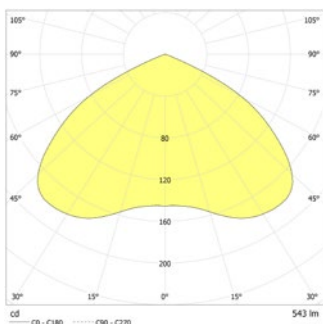

LED vluchtrouteverlichting armatuur met geoptimaliseerde lichtspreiding t.b.v. vluchtroutes waar een cirkelvormig lichtpatroon wenselijk is, zoals in vierkante of open ruimtes. Door de hoge lichtopbrengst zeer geschikt voor grote ophanghoogtes. Gemaakt van gepoedercoat aluminium voor plafondopbouw met o.a. zijdelingse kabelinvoer. Voorzien van 4-Chip LED voor maximale veiligheid. Leverbaar in elk gewenste RAL kleur (L99).

Technische gegevens

Materiaal:	Gepoedercoat gegoten aluminium
Lichtbron:	1 x 3,5W LED module
Lumenoutput:	543 lm
Nom. spanning AC:	230V AC $\pm$10% 50/60 Hz
Nom. stroom AC:	33 mA
Schijnb. vermogen:	7,6 VA

Opgen. vermogen:	5,7 W
Inschakelstroom:	8 A / 50 μs
Beschermingsklasse:	I
Rijgklem:	max. 2,5 mm² aderdikte
Temperatuurbereik:	-15...+40 °C

Plafondmontage: Minimale verlichtingsterkte 1,0lx op de het hart van de vluchtroute, onderhoud factor 0,8

[m]	Ø [cm]	lx
6.0	6.9	17.3
6.5	7.0	17.9
7.0	7.0	18.3
7.5	6.9	18.8
8.0	6.8	19.1
8.5	6.5	19.4
9.0	6.2	19.6
9.5	5.7	19.7
10.0	5.0	19.8

Minimale verlichtingsterkte 1,0lx op lichtoppervlak, onderhoud factor 0,8

[m]	lx	lx
6.0	4.9	14.2
6.5	5.1	14.7
7.0	5.0	14.9
7.5	4.9	16.2
8.0	4.7	16.3
8.5	4.7	16.8
9.0	4.6	17.5
9.5	4.5	17.7
10.0	4.3	16.6

Artikel

SN 8400-12 SHB LED NE/SV Rond

Kleuren	RAL 9005	RAL 9016	RAL (speciale)
Art. Nr.	102057740	101298615	101298716
Plafondmontage	Lichtkleur: 4000 K		Bescherming: IP40

SN 8400-12 SHB LED NE/SV Vierkant

Kleuren	RAL 9005	RAL 9016	RAL (speciale)
Art. Nr.	102058548	101300231	101300332
Plafondmontage	Lichtkleur: 4000 K		Bescherming: IP40

Kabelpendel SN 8400 rd, RAL 9016

Art. Nr. 101445529

optioneel

Kabelpendel SN 8400 sq, RAL 9016

Art. Nr. 101445731

optioneel