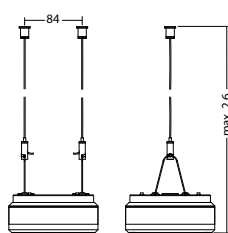

Kabelpendel SN 8400 rd, RAL 9016

Art. Nr. 101445529

optioneel