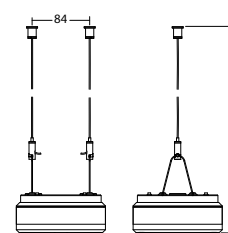

Kabelpendel SN 8400 sq, RAL 9016

Art. Nr. 101445731

optioneel