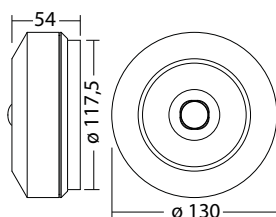

Technische gegevens

Materiaal:	Gepoedercoat gegoten aluminium
Lichtbron:	1 x 3,5W LED module
Lumenoutput:	543 lm
Nom. spanning AC:	230V AC \pm 10% 50/60 Hz
Nom. stroom AC:	33 mA
Schijnb. vermogen:	7,6 VA

[m]	Ø [cm]	lx
6.0	6.9	17.3
6.5	7.0	17.9
7.0	7.0	18.3
7.5	6.9	18.8
8.0	6.8	19.1
8.5	6.5	19.4
9.0	6.2	19.6
9.5	5.7	19.7
10.0	5.0	19.8

Minimale verlichtingsterkte 1,0lx op lichtoppervlak, onderhoud factor 0,8

[m]	lx	lx
6.0	4.9	14.2
6.5	5.1	14.7
7.0	5.0	14.9
7.5	4.9	16.2
8.0	4.7	16.3
8.5	4.7	16.8
9.0	4.6	17.5
9.5	4.5	17.7
10.0	4.3	16.6

Artikel

SN 8400-12 SHB LED NE/SV Rond

Kleuren	RAL 9005	RAL 9016	RAL (speciale)
Art. Nr.	102057740	101298615	101298716
Plafondmontage	Lichtkleur: 4000 K		Bescherming: IP40