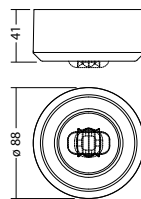

Artikel

SN 8424 -12 SHB LED 24V Rond				SN 8424 -12 SHB LED 24V Vierkant			
Kleuren	RAL 9005	RAL 9016	RAL (speciale)	Kleuren	RAL 9005	RAL 9016	RAL (speciale)
Art. Nr.	102063295	101356714	101356815	Art. Nr.	102063602	101357522	101357623
Plafondmontage	Lichtkleur: 4000 K	Bescherming: IP40		Plafondmontage	Lichtkleur: 4000 K	Bescherming: IP40