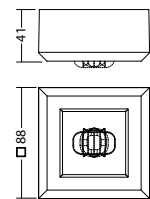

Artikel

SN 8424 -12 SHB LED 24V Rond				SN 8424 -12 SHB LED 24V Vierkant			
Kleuren	RAL 9005	RAL 9016	RAL (speciale)	Kleuren	RAL 9005	RAL 9016	RAL (speciale)
Art. Nr.	102063295	101356714	101356815	Art. Nr.	102063602	101357522	101357623
Plafondmontage	Lichtkleur: 4000 K	Bescherming: IP40		Plafondmontage	Lichtkleur: 4000 K	Bescherming: IP40