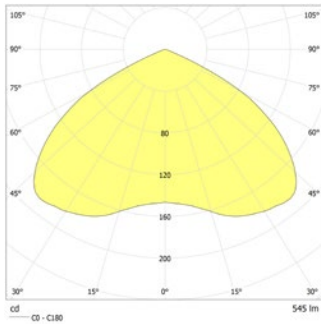

### Technische gegevens

<b>Materiaal:</b>	Gepoedercoat gegoten aluminium	<b>Opgen. vermogen:</b>	4,6 W
<b>Lichtbron:</b>	1 x 3,5W LED module	<b>Beschermingsklasse:</b>	III
<b>Lumenoutput:</b>	545 lm	<b>Rijgklem:</b>	max. 2,5 mm <sup>2</sup> aderdikte
<b>Nom. spanning DC:</b>	24 V ±25 %	<b>Temperatuurbereik:</b>	-15...+40 °C
<b>Nom. stroom DC:</b>	190 mA		

Minimale verlichtingsterkte 1,0lx op lichtoppervlak, onderhoud factor 0,8

Ø (m)	Ø (m)	Ø (m)
6.0	4.9	14.2
6.5	5.1	14.7
7.0	5.0	14.9
7.5	4.9	16.2
8.0	4.7	16.3
8.5	4.7	16.8
9.0	4.6	17.5
9.5	4.5	17.7
10.0	4.3	16.6