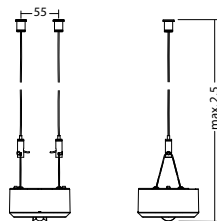

Kabelpendel SN 8424 sq, RAL 9016

Art. Nr. 101446135