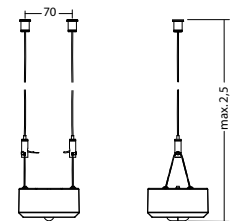

Kabelpendel SN 8424 sq, RAL 9016

Art. Nr. 101446135