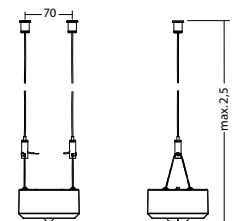

LED vluchtrouteverlichting armatuur met geoptimaliseerde lichtspreiding t.b.v. vluchtroutes waar een cirkelvormig lichtpatroon wenselijk is, zoals in vierkante of open ruimtes. Gemaakt van gepoedercoat aluminium voor plafondopbouw met o.a. zijdelingse kabelinvoer. Voorzien van 4-Chip LED voor maximale veiligheid.

Leverbaar in elk gewenste RAL kleur (L99).

Technische gegevens

Materiaal:	Gepoedercoat gegoten aluminium	Nom. stroom DC:	120 mA
Lichtbron:	1 x 2,1W LED module	Beschermingsklasse:	III
Lumenoutput:	322 lm	Rijgklem:	max. 2,5 mm² aderdikte
Nom. spanning DC:	24 V ±20 %	Temperatuurbereik:	-15...+40 °C

Plafondmontage: Minimale verlichtingsterkte 1,0lx op de het hart van de vluchtroute, onderhoud factor 0,8

[m]	[m]	[m]
2.5	4.7	12.9
3.0	4.6	13.2
3.5	4.4	13.3
4.0	3.8	13.2
4.5	2.4	12.8

Minimale verlichtingsterkte 1,0lx op lichtoppervlak, onderhoud factor 0,8

[m]	[m]	[m]
2.5	3.7	11.7
3.0	3.7	12.3
3.5	3.2	12.8
4.0	2.9	12.3
4.5	2.6	12.3
5.0	2.4	12.3
5.5	2.2	10.8
6.0	2.0	9.9

Artikel

SN 8424-12 SLB LED 24V Rond				SN 8424-12 SLB LED 24V Vierkant			
Kleuren	RAL 9005	RAL 9016	RAL (speciale)	Kleuren	RAL 9005	RAL 9016	RAL (speciale)
Art. Nr.	102063194	101356512	101356613	Art. Nr.	102063501	101357320	101357421
Plafondmontage	Lichtkleur: 4000 K	Bescherming: IP40		Plafondmontage	Lichtkleur: 4000 K	Bescherming: IP40	

Art. Nr. 101445933

Art. Nr. 101446135