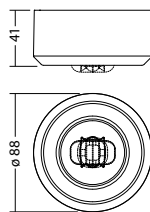

Artikel

SN 8424-12 SLB LED 24V Rond				SN 8424-12 SLB LED 24V Vierkant			
Kleuren	RAL 9005	RAL 9016	RAL (speciale)	Kleuren	RAL 9005	RAL 9016	RAL (speciale)
Art. Nr.	102063194	101356512	101356613	Art. Nr.	102063501	101357320	101357421
Plafondmontage	Lichtkleur: 4000 K	Bescherming: IP40		Plafondmontage	Lichtkleur: 4000 K	Bescherming: IP40	

Kabelpendel SN 8424 rd, RAL 9016