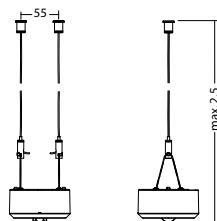

LED vluchtrouteverlichting armatuur met geoptimaliseerde lichtspreiding t.b.v. vluchtroutes waar een cirkelvormig lichtpatroon wenselijk is, zoals in vierkante of open ruimtes. Gemaakt van gepoedercoat aluminium voor plafondopbouw met o.a. zijdelingse kabelinvoer. Voorzien van 4-Chip LED voor maximale veiligheid.

Leverbaar in elk gewenste RAL kleur (L99).

Technische gegevens

Materiaal:	Gepoedercoat gegoten aluminium	Nom. stroom DC:	120 mA
Lichtbron:	1 x 2,1W LED module	Beschermingsklasse:	III
Lumenoutput:	322 lm	Rijgklem:	max. 2,5 mm² aderdikte
Nom. spanning DC:	24 V ±20 %	Temperatuurbereik:	-15...+40 °C

Plafondmontage: Minimale verlichtingsterkte 1,0lx op de het hart van de vluchtroute, onderhoud factor 0,8

[m]	[m]	[m]
2.5	4.7	12.9
3.0	4.6	13.2
3.5	4.4	13.3
4.0	3.8	13.2
4.5	2.4	12.8

Minimale verlichtingsterkte 1,0lx op lichtoppervlak, onderhoud factor 0,8

[m]	[m]	[m]
2.5	3.7	11.7
3.0	3.7	12.3
3.5	3.2	12.8
4.0	2.9	12.3
4.5	2.6	12.3
5.0	2.4	12.3
5.5	2.2	10.8
6.0	2.0	9.9

Artikel

SN 8424-12 SLB LED 24V Rond				SN 8424-12 SLB LED 24V Vierkant			
Kleuren	RAL 9005	RAL 9016	RAL (speciale)	Kleuren	RAL 9005	RAL 9016	RAL (speciale)
Art. Nr.	102063194	101356512	101356613	Art. Nr.	102063501	101357320	101357421
Plafondmontage	Lichtkleur: 4000 K	Bescherming: IP40		Plafondmontage	Lichtkleur: 4000 K	Bescherming: IP40	

Art. Nr. 101445933

Art. Nr. 101446135