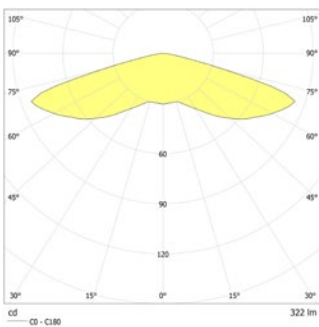

### Technische gegevens

|                          |                                |                            |                                    |
|--------------------------|--------------------------------|----------------------------|------------------------------------|
| <b>Materiaal:</b>        | Gepoedercoat gegoten aluminium | <b>Nom. stroom DC:</b>     | 120 mA                             |
| <b>Lichtbron:</b>        | 1 x 2,1W LED module            | <b>Beschermingsklasse:</b> | III                                |
| <b>Lumenoutput:</b>      | 322 lm                         | <b>Rijgklem:</b>           | max. 2,5 mm <sup>2</sup> aderdikte |
| <b>Nom. spanning DC:</b> | 24 V ±20 %                     | <b>Temperatuurbereik:</b>  | -15...+40 °C                       |

Minimale verlichtingsterkte 1,0lx op lichtoppervlak, onderhoud factor 0,8

| [m] | [m] | [m]  |
|-----|-----|------|
| 2.5 | 3.7 | 11.7 |
| 3.0 | 3.7 | 12.3 |
| 3.5 | 3.2 | 12.8 |
| 4.0 | 2.9 | 12.3 |
| 4.5 | 2.6 | 12.3 |
| 5.0 | 2.4 | 12.3 |
| 5.5 | 2.2 | 10.8 |
| 6.0 | 2.0 | 9.9  |