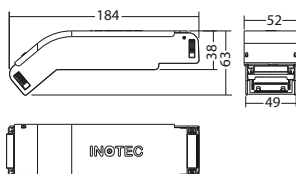

FLD-Adresmodule 230/320 SK II ext.	Art. Nr. 101445226

benodigd