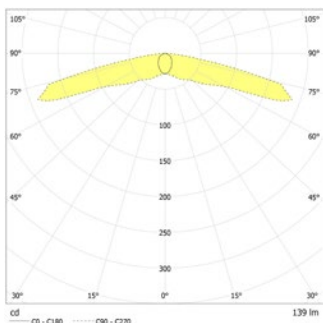

Plafondmontage: Minimale verlichtingsterkte 1,0lx op de het hart van de vluchtroute, onderhoud factor 0,8

Ø (mm)	1	2	3	4	5
2.5	6.8	17.0	5.3	1.9	
3.0	5.3	18.1	5.4	1.8	
3.5	4.8	17.9	5.4	1.6	
4.0	3.8	17.3	5.3	1.3	
4.5	3.0	14.3	5.0	0.9	

Artikel

SN 9400-03 ALB FLD 230V Rond			
Kleuren	RAL 9005	RAL 9016	RAL (speciale)
Art. Nr.	102060568	101323974	101324075
Plafondinbouw montage	Lichtkleur: 4000 K		Bescherming: IP20

SN 9400-03 ALB FLD 230V Vierkant			
Kleuren	RAL 9005	RAL 9016	RAL (speciale)
Art. Nr.	102060972	101324782	101324883
Plafondinbouw montage	Lichtkleur: 4000 K		Bescherming: IP20