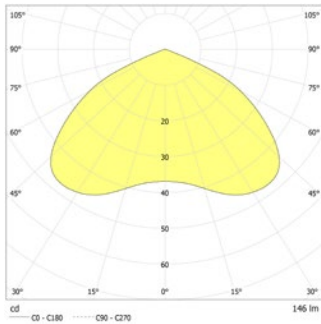

Leverbaar in elk gewenste RAL kleur.

Technische gegevens

Materiaal:	Gepoedercoat gegoten aluminium	Opgen. vermogen:	1,6 W
Lichtbron:	1 x 0,9W LED module	Beschermingsklasse:	III
Lumenoutput:	146 lm	Rijgklem:	max. 2,5 mm ² aderdikte
Nom. spanning DC:	24 V ±20 %	Temperatuurbereik:	-15...+40 °C
Nom. stroom DC:	65 mA		

Plafondmontage: Minimale verlichtingsterkte 1,0lx op de het hart van de vluchtroute, onderhoud factor 0,8

Ø [m]	1,0lx	1,0lx
2.5	3.3	8.2
3.0	3.5	8.8
3.5	3.6	9.4
4.0	3.5	9.8
4.5	3.2	10.0
5.0	2.7	10.1

Minimale verlichtingsterkte 1,0lx op lichtoppervlak, onderhoud factor 0,8