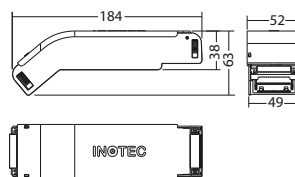

LED-Supply 24-3 SK III ext.

Art. Nr. 101442091

benodigd

Omschrijving	Accessoires	Art. nr.
FLD-Adresmodule 230/320 SK II ext.	benodigd	101445226
LED-Supply 230-3 J-SV SK IIext.	benodigd	101436536
LED-Supply 230-3 NE-SV SK IIext.	benodigd	101436738
LED-Supply 230-3 SK II ext.	benodigd	101436637
LED-Supply 24-3 SK III ext.	benodigd	101442091
LM 39x39 1(3V)/4K KB250 LED Modul		104556296