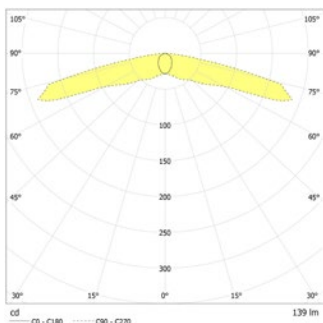

Plafondmontage: Minimale verlichtingsterkte 1,0lx op de het hart van de vluchtroute, onderhoud factor 0,8

[m]	2.5	3.0	3.5	4.0	4.5
6.8	6.8	5.3	4.8	3.8	3.0
17.0	17.0	18.1	17.9	17.3	14.3
5.3	5.3	5.4	5.4	5.3	5.0
1.9	1.9	1.8	1.6	1.3	0.9

Artikel

SN LINE E -03 ALB FLD 230V	
Kleuren	RAL 9016
Art. Nr.	101396928

Omschrijving	Accessoires	Art. nr.
FLD 230/4 - CC - 320 - L		101965083

voor montage in 07650... 7LV Lichtkleur: 4000 K Bescherming: IP20 + 5LV Trilux E-line Trunc