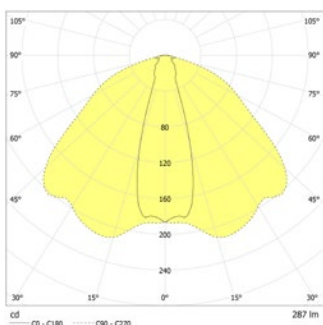

Plafondmontage: Minimale verlichtingsterkte 1,0lx op de het hart van de vluchtroute, onderhoud factor 0,8

[m]	5,0	6,5	16,0	5,8	1,9
5,0	6,5	16,0	5,8	1,9	
6,0	7,0	17,2	5,2	2,1	
7,0	7,3	18,4	5,5	2,3	
8,0	7,3	19,5	5,8	2,4	
9,0	6,8	20,3	6,2	2,4	
10,0	6,0	20,7	6,5	2,4	
11,0	5,4	20,7	6,7	2,2	
12,0	4,2	20,0	6,8	0,7	

Artikel

SN LINE E -06 AHB FLD 230V	
Kleuren	RAL 9016
Art. Nr.	101397029

Omschrijving	Accessoires	Art. nr.
FLD 230/4 - CC - 320 - L		101965083

voor montage in 07650... 7LV Lichtkleur: 4000 K Bescherming: IP20 + 5LV Trilux E-line Trunc