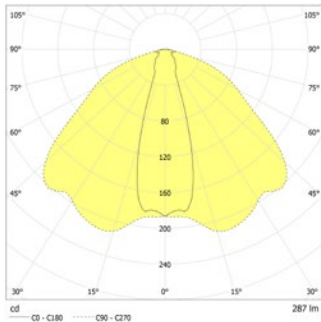

### Technische gegevens

<b>Materiaal:</b>	Gelakt plaatstaal	<b>Opgen. vermogen:</b>	2,7 W
<b>Lichtbron:</b>	1 x 1,8W LED module	<b>Beschermingsklasse:</b>	I
<b>Lumenoutput:</b>	287 lm	<b>Rijgklem:</b>	max. 2,5 mm <sup>2</sup> aderdikte
<b>Nom. spanning DC:</b>	24 V ±20 %	<b>Temperatuurbereik:</b>	-15...+40 °C
<b>Nom. stroom DC:</b>	110 mA		