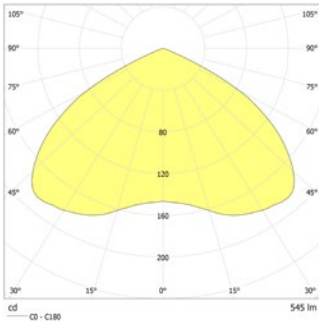

Plafondmontage: Minimale verlichtingsterkte 1,0lx op de het hart van de vluchtroute, onderhoud factor 0,8

[m]	[lx]	[lx]
6.0	6.9	17.5
6.5	7.0	18.1
7.0	7.1	18.6
7.5	7.1	19.0
8.0	6.9	19.3
8.5	6.7	19.6
9.0	6.3	19.8
9.5	5.8	20.0
10.0	5.2	20.1

Minimale verlichtingsterkte 1,0lx op lichtoppervlak, onderhoud factor 0,8

[m]	[lx]	[lx]
6.0	4.9	14.2
6.5	5.1	14.7
7.0	5.0	14.9
7.5	4.9	16.2
8.0	4.7	16.3
8.5	4.7	16.8
9.0	4.6	17.5
9.5	4.5	17.7
10.0	4.3	16.6

Artikel

SN LINE E -12 SHB LED J/SV	
Kleuren	RAL 9016
Art. Nr.	101318318

voor montage in 07650... 7LV Lichtkleur: 4000 K Bescherming: IP20 + 5LV Trilux E-line Trunc

Omschrijving	Accessoires	Art. nr.
J-ET 5.1 SV-max. 24V DC320mA const.		101422893