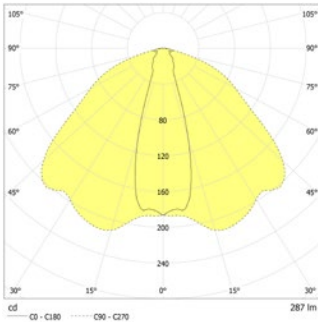

Technische gegevens

Materiaal:	Gelakt plaatstaal	Schijnb. vermogen:	4,4 VA
Lichtbron:	1 x 1,8W LED module	Opgen. vermogen:	3,6 W
Lumenoutput:	287 lm	Inschakelstroom:	6 A / 98 μ s
Nom. spanning AC:	230V \pm 10% 50/60 Hz	Beschermingsklasse:	I
Nom. spanning DC:	176 - 264 V	Rijgklem:	max. 2,5 mm ² aderdikte
Nom. stroom AC:	19 mA	Temperatuurbereik:	-15...+40 °C
Nom. stroom DC:	16 mA		