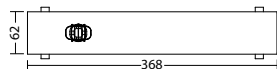

LED vluchtrouteverlichting armatuur met geoptimaliseerde lichtspreading t.b.v. vluchtroutes waar een cirkelvormig lichtpatroon wenselijk is, zoals in vierkante of open ruimtes. Door de hoge lichtopbrengst zeer geschikt voor grote ophanghoogtes. Geschikt voor Trilux E-Line lichtlijnsysteem E-Line Next Fix 0765... 7LV+5LV of 7LV+7LV en is gereedschaploos te bevestigen aan het E-Line draagprofiel. Voorzien van 4-Chip LED voor maximale veiligheid.

Technische gegevens

Materiaal:	Gelakt plaatstaal
Lichtbron:	1 x 3,5W LED module
Lumenoutput:	545 lm
Nom. spanning AC:	230V ±10% 50/60 Hz
Nom. spanning DC:	176 - 264 V
Nom. stroom AC:	33 mA
Nom. stroom DC:	25 mA

Schijnb. vermogen:	7,6 VA
Opgen. vermogen:	5,7 W
Inschakelstroom:	6 A / 98 μs
Beschermingsklasse:	I
Rijgklem:	max. 2,5 mm² aderdikte
Temperatuurbereik:	-15...+40 °C

Plafondmontage: Minimale verlichtingsterkte 1,0lx op de het hart van de vluchtroute, onderhoud factor 0,8

[m]	6.0	6.9	17.5
6.5	7.0	18.1	
7.0	7.1	18.6	
7.5	7.1	19.0	
8.0	6.9	19.3	
8.5	6.7	19.6	
9.0	6.3	19.8	
9.5	5.8	20.0	
10.0	5.2	20.1	

Minimale verlichtingsterkte 1,0lx op lichtoppervlak, onderhoud factor 0,8

[m]	6.0	4.9	14.2
6.5	5.1	14.7	
7.0	5.0	14.9	
7.5	4.9	16.2	
8.0	4.7	16.3	
8.5	4.7	16.8	
9.0	4.6	17.5	
9.5	4.5	17.7	
10.0	4.3	16.6	

Artikel

SN LINE FIX E -12 SHB LED J/SV			
Kleuren	RAL 9005	RAL 9006	RAL 9016
Art. Nr.	102448972	102448871	102448770

voor montage in 07650Fi Lichtkleur: 4000 K Bescherming: IP50
L... 7+7LV... oder 07650Fi...
7LV+5LV...Trilux E-LINE NEXT
FIX Trunc

SN LINE FIX E -12 SHB LED J/SV			
Kleuren	RAL 9005	RAL 9006	RAL 9016
Art. Nr.	101319530	101319429	101319328

voor montage in 07650Fi Lichtkleur: 4000 K Bescherming: IP20
L... 7+7LV... oder 07650Fi...
7LV+5LV...Trilux E-LINE NEXT
FIX Trunc