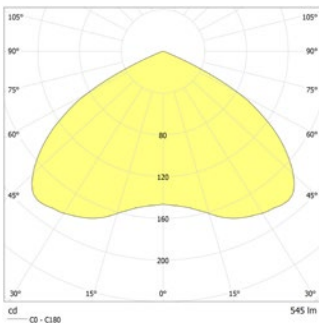

Plafondmontage: Minimale verlichtingsterkte 1,0lx op de het hart van de vluchtroute, onderhoud factor 0,8

[m]	6.0	6.9	17.5
6.5	7.0	18.1	
7.0	7.1	18.6	
7.5	7.1	19.0	
8.0	6.9	19.3	
8.5	6.7	19.6	
9.0	6.3	19.8	
9.5	5.8	20.0	
10.0	5.2	20.1	

Minimale verlichtingsterkte 1,0lx op lichtoppervlak, onderhoud factor 0,8

[m]	6.0	4.9	14.2
6.5	5.1	14.7	
7.0	5.0	14.9	
7.5	4.9	16.2	
8.0	4.7	16.3	
8.5	4.7	16.8	
9.0	4.6	17.5	
9.5	4.5	17.7	
10.0	4.3	16.6	

Artikel

SN LINE FIX E -12 SHB LED J/SV			
Kleuren	RAL 9005	RAL 9006	RAL 9016
Art. Nr.	102448972	102448871	102448770

voor montage in 07650Fi Lichtkleur: 4000 K Bescherming: IP50
L... 7+7LV... oder 07650Fi...
7LV+5LV...Trilux E-LINE NEXT
FIX Trunc

SN LINE FIX E -12 SHB LED J/SV			
Kleuren	RAL 9005	RAL 9006	RAL 9016
Art. Nr.	101319530	101319429	101319328

voor montage in 07650Fi Lichtkleur: 4000 K Bescherming: IP20
L... 7+7LV... oder 07650Fi...
7LV+5LV...Trilux E-LINE NEXT
FIX Trunc

Omschrijving	Accessoires	Art. nr.
J-ET 5.1 SV-max. 24V DC320mA const.		101422893